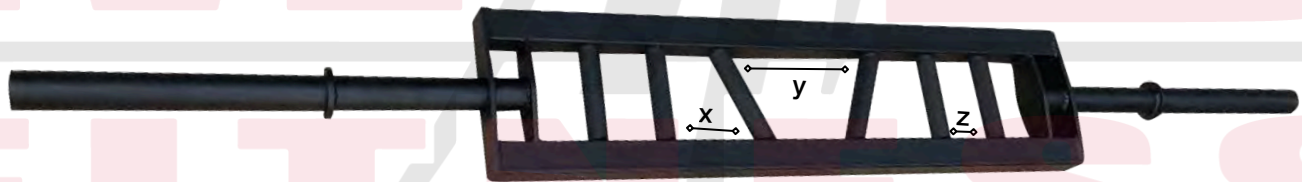

Barra suiza

Longitud, agarres, peso y carga
222cm/ x=13.5 /y=22 / z=8/ 20kg/ 650lb