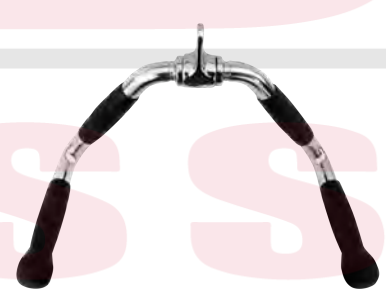

Maneral multifuncional
recubierto

Marca: MDFitness
Material: Acero
Largo: 42.5cm