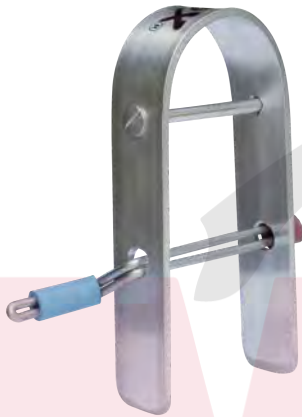

Enrollador de vendas

**Medidas**  
13.5cm x 6.5cm

Swivel

**Medidas**  
8cm x 10cm

Mosquetón

Material: Acero  
**Medida:** 5/16"

Cable de acero

Material: Acero  
**Medidas**  
3/16 Forrado a 1/4