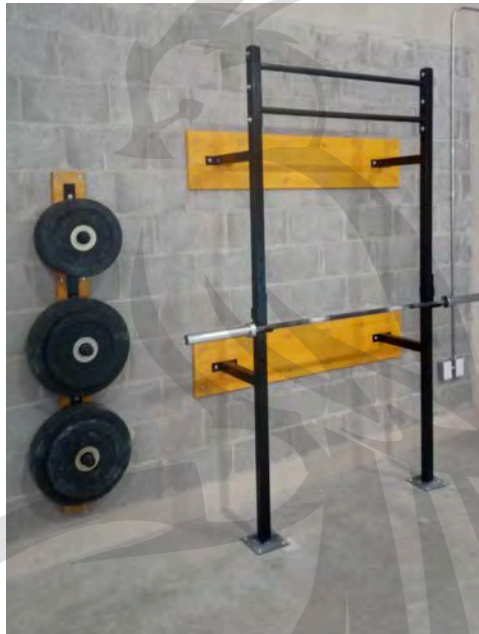

Personaliza tu estructura

Visita nuestra página oficial en: <https://mdfitness.com.mx/>

Visita nuestras redes en:

MD Fitness

@mdfitnessmexico

mdfitnessmexico

Estamos ubicados en:

Mariscal Rommel 240, Providencia, Azcapotzalco, 02440, CDMX