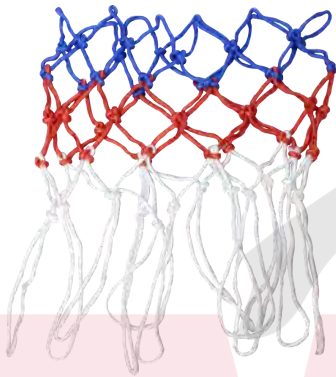

Red de Basquetbol
Material: Poliéster
Incluye: 2pza