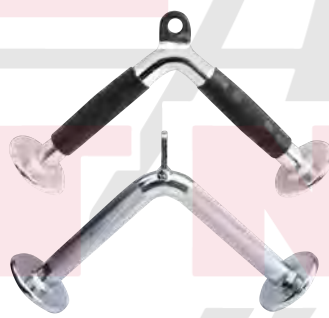

Cuerda para tríceps  
1 agarre

Marca: MDFitness  
Material: Nylon  
Largo cuerda: 34cm

Cuerda para tríceps  
de 2 agarres

Marca: MDFitness  
Material: Nylon  
Largo: 69cm

Maneral de nylon MD

Hecho en México  
Marca: MDFitness  
Material: Nylon  
Modelos y ancho  
Nacional / 13cm  
Importado

Agarre esfera

Hecho en México  
Marca: MDFitness  
Material: Lámina troquelada  
Diámetro: 7.6cm

Agarre tubo delgado

Hecho en México  
Marca: MDFitness  
Material: Acero estructural  
Grosor: 32mm  
Longitud: 20.5cm

Agarre tubo grueso

Hecho en México  
Marca: MDFitness  
Material: Acero estructural  
Grosor: 48mm  
Longitud: 19cm

Agarre rectangular

Hecho en México  
Marca: MDFitness  
Material: Acero estructural  
Medida: 15cm x 7.5cm

Maneral tipo D

Marca: MDFitness  
Material: Acero  
Medida: 15cm x 12cm  
Modelo  
Cromado  
Cromado recubierto  
Galvanizado  
Tropicalizado

Maneral doble D

Marca: MDFitness  
Material: Acero  
Longitud: 17.5cm  
Modelo  
Cromado  
Tropicalizado  
Cromado recubierto