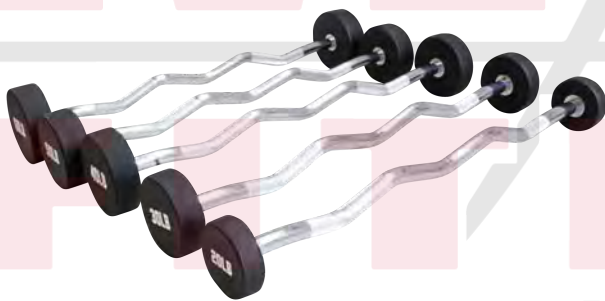

Barra romana  
entrada olímpica

Longitud, peso, agarre y carga  
87cm/ 12kg/ x= 12.5cm/ y= 19cm/  
z= 7.5cm/ 450lb  
Contiene: Bujes de bronce

Barra romana  
entrada universal

Longitud, peso, agarre y carga  
88cm/ 7.2kg/ x= 3cm/ y= 7cm/ z=8.5cm/  
150lb  
Contiene: Tuerca

Strongman long bar

Longitud, agarre, peso y carga  
160cm/ diámetro=23cm/ x=41.5cm/  
y=15cm/ 21kg/ 650lb

Marca: MDFitness Material: Acero

Barra para pecho profundo

**Longitud, peso, medidas y carga**

220cm/ 22kg/ w= 133/ x= 39.5cm/ y= 47cm/ z= 10cm/ 600lb  
 Contiene: Bujes de bronce

Barra de seguridad para sentadillas

**Longitud, peso, medidas y carga**

220cm/ 21kg/ x= 158cm/ y= 34cm/ z= 41cm/ 600lb  
 Contiene: Bujes de bronce

Barra hexagonal

**Longitud, peso, distancia entre agarres, distancia vertical y carga**

180cm/ 27kg/ x=56cm/ y=53cm/ 1750lb  
 143cm/ 22kg/ x=60cm/ y=55cm/ z= 25.5cm 500lb

Set de barras tipo z de peso integrado

**Peso integrado, largo y distancia del agarre.**

20lb /101cm  
 30lb /103cm  
 40lb /104cm  
 50lb / 106cm  
 60lb /106cm