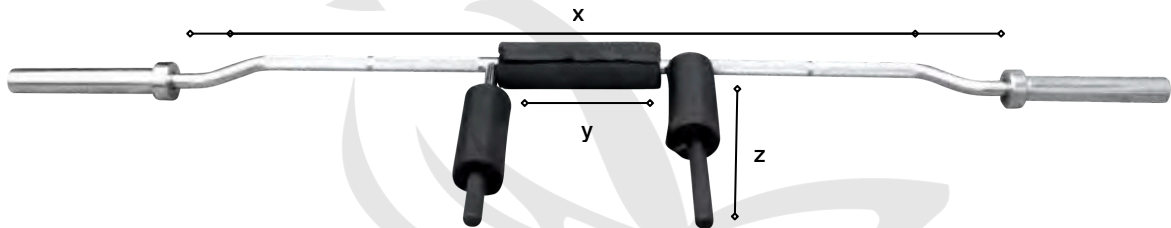

Marca: MDFitness Material: Acero

Barra flexible de inercia

Longitud, peso y agarre  
158cm/ 550gr/ x= 6cm

Barra giratoria 360°

Longitud, peso, agarre y carga  
119cm/ 10kg/ x= 12.5cm/ y=17cm/ z=18cm/  
500lb  
Contiene: Bujes de bronce

Barra romana  
entrada olímpica

Longitud, peso, agarre y carga  
87cm/ 12kg/ x= 12.5cm/ y= 19cm/  
z= 7.5cm/ 450lb  
Contiene: Bujes de bronce

Barra romana  
entrada universal

Longitud, peso, agarre y carga  
88cm/ 7.2kg/ x= 3cm/ y= 7cm/ z=8.5cm/  
150lb  
Contiene: Tuerca

Strongman long bar

Longitud, agarre, peso y carga  
160cm/ diámetro=23cm/ x=41.5cm/  
y=15cm/ 21kg/ 650lb

Marca: MDFitness Material: Acero

Barra para pecho profundo

**Longitud, peso, medidas y carga**

220cm/ 22kg/ w= 133/ x= 39.5cm/ y= 47cm/ z= 10cm/ 600lb  
 Contiene: Bujes de bronce

Barra de seguridad para sentadillas

**Longitud, peso, medidas y carga**

220cm/ 21kg/ x= 158cm/ y= 34cm/ z= 41cm/ 600lb  
 Contiene: Bujes de bronce

Barra hexagonal

**Longitud, peso, distancia entre agarres, distancia vertical y carga**