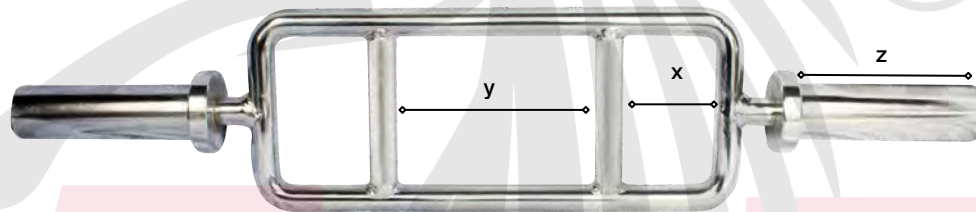

Marca: MDFitness Material: Acero

Barra flexible de inercia

Longitud, peso y agarre  
158cm/ 550gr/ x= 6cm

Barra giratoria 360°

Longitud, peso, agarre y carga  
119cm/ 10kg/ x= 12.5cm/ y=17cm/ z=18cm/  
500lb  
Contiene: Bujes de bronce

Barra romana  
entrada olímpica

Longitud, peso, agarre y carga  
87cm/ 12kg/ x= 12.5cm/ y= 19cm/  
z= 7.5cm/ 450lb  
Contiene: Bujes de bronce

Barra romana  
entrada universal

Longitud, peso, agarre y carga  
88cm/ 7.2kg/ x= 3cm/ y= 7cm/ z=8.5cm/  
150lb  
Contiene: Tuerca