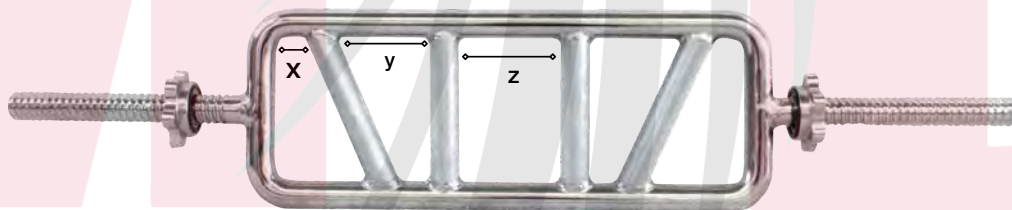

Barra z olímpica sin bujes

Longitud, peso, mango y carga  
120cm/ 8kg/ x=84cm/ 250lb

Barra z universal

Longitud, peso, mango y carga  
120cm/ 5kg/ x=79cm/ 150lb  
Contiene: Tuerca

Barra tipo W super curl

Longitud, peso y mango  
121cm/ 9.8kg/ x=86cm/ 150lb  
Contiene: bujes de bronce

Marca: MDFitness Material: Acero

Barra flexible de inercia

Longitud, peso y agarre  
158cm/ 550gr/ x= 6cm

Barra giratoria 360°

Longitud, peso, agarre y carga  
119cm/ 10kg/ x= 12.5cm/ y=17cm/ z=18cm/  
500lb  
Contiene: Bujes de bronce

Barra romana  
entrada olímpica

Longitud, peso, agarre y carga  
87cm/ 12kg/ x= 12.5cm/ y= 19cm/  
z= 7.5cm/ 450lb  
Contiene: Bujes de bronce

Barra romana  
entrada universal

Longitud, peso, agarre y carga  
88cm/ 7.2kg/ x= 3cm/ y= 7cm/ z=8.5cm/  
150lb  
Contiene: Tuerca

Strongman long bar

Longitud, agarre, peso y carga  
160cm/ diámetro=23cm/ x=41.5cm/  
y=15cm/ 21kg/ 650lb

Marca: MDFitness Material: Acero

Barra para pecho profundo

**Longitud, peso, medidas y carga**

220cm/ 22kg/ w= 133/ x= 39.5cm/ y= 47cm/ z= 10cm/ 600lb  
 Contiene: Bujes de bronce