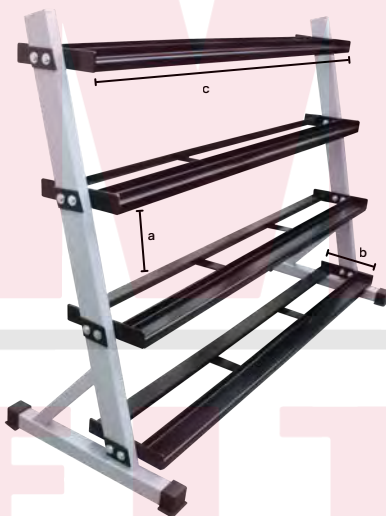

Rack de mancuernas

Hecho en México

Marca: MDFitness

Material: Acero estructural

Para 20 pares

Piezas: 78

Medidas y peso

179cm x 122cm x 62cm/
a=28.5/ b=26cm/c=169/82kg