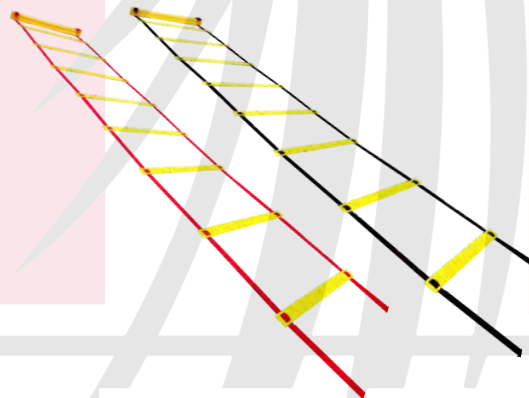

Escalera de agilidad ajustable

Material: Poliuretano y Polietileno

Largo, peldaños y color

5 metros/ 11
6 metros/ 11