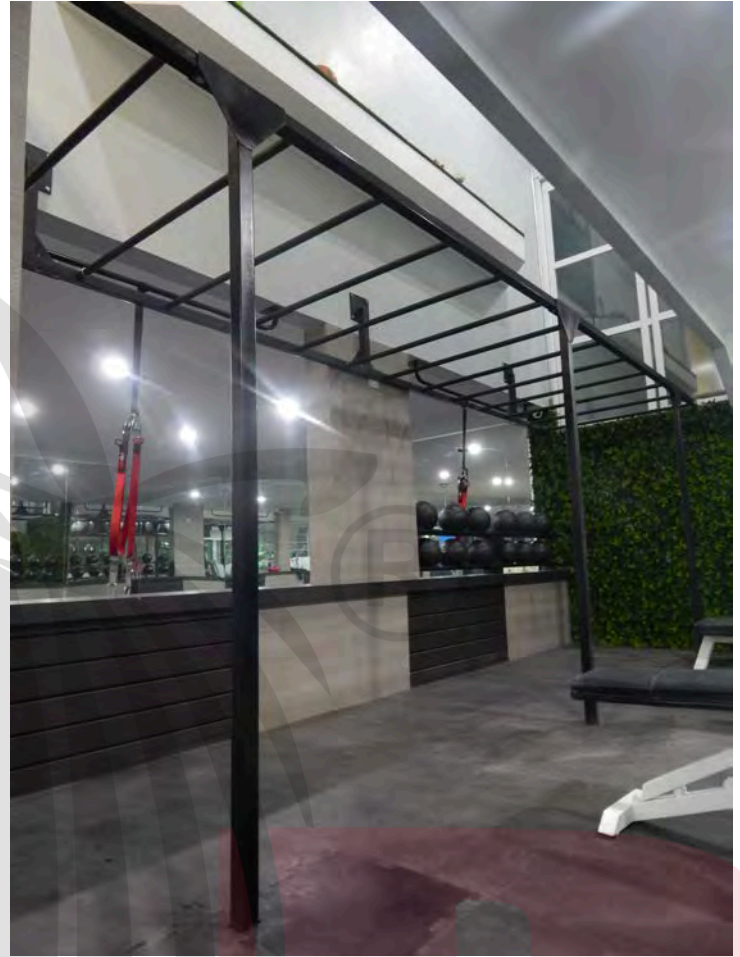

Personaliza tu estructura