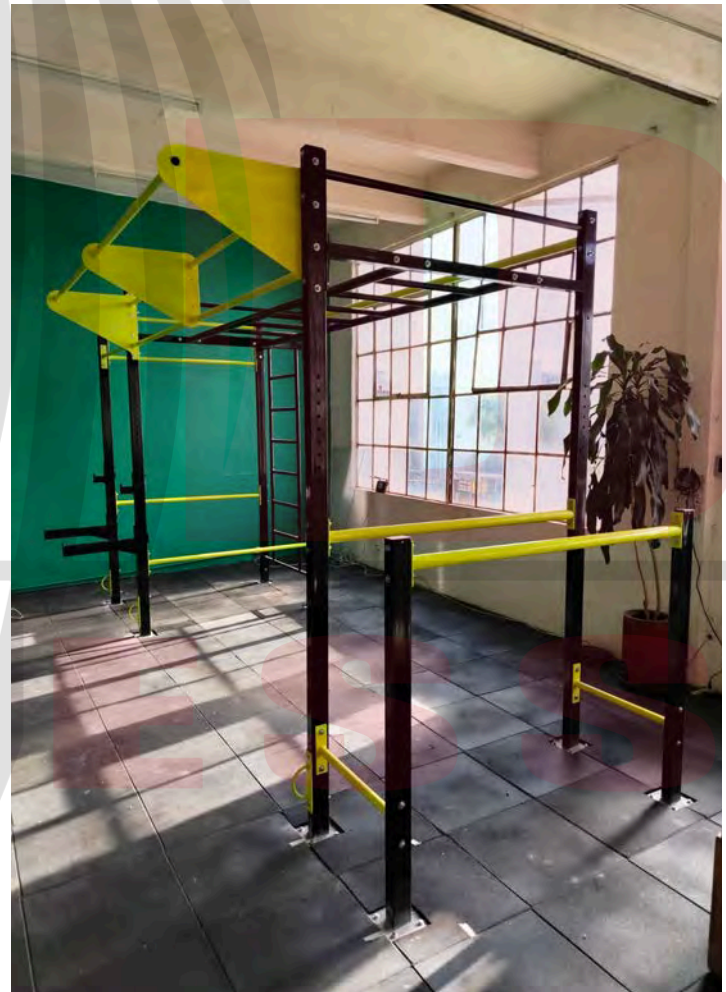

Personaliza tu estructura