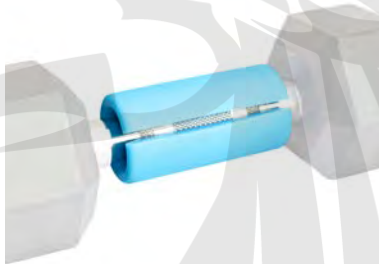

Protector para mancuerna
Marca: MDFitness
Material: Silicona
Medidas y peso
9.6cm x 4.8 cm / 152gr
venta por par