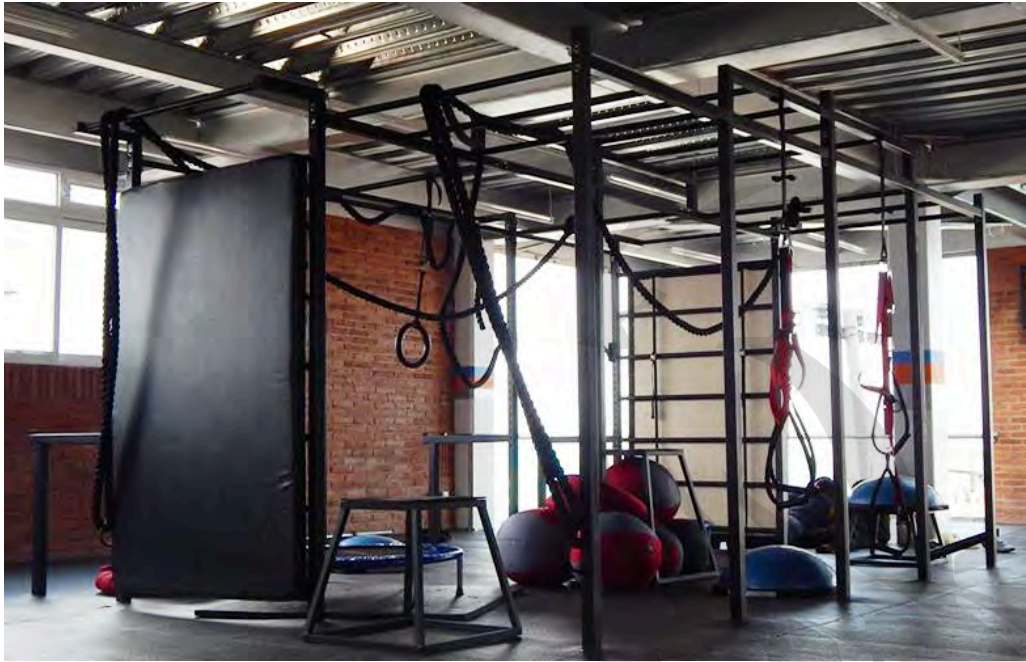

Personaliza tu estructura