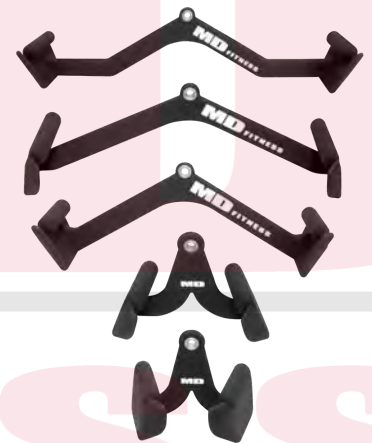

**Maneral recto con agarradera**  
 Marca: MDFitness  
 Material: Acero  
**Modelo y medida**  
 Cromado /27"  
 Cubierto / 34"

**Maneral recto con jaladera**  
 Marca: MDFitness  
 Material: Acero  
 Largo: 27"

**Maneral V giratorio recubierto**  
 Marca: MDFitness  
 Material: Acero  
 Largo: 37cm

**Maneral recto para pecho y espalda**  
 Marca: MDFitness  
 Material: Acero  
 Largo: 36"

**Maneral recto para pecho y espalda con bola**  
 Marca: MDFitness  
 Material: Acero  
 Largo: 107cm

**Maneral recto para pecho y espalda cubierto**  
 Marca: MDFitness  
 Material: Acero  
 Largo: 36" / 89cm

**Maneral z**  
 Marca: MDFitness  
 Material: Acero  
 Largo: 76cm  
**Modelo y medida**  
 Cromado / 31" /71.5cm  
 Cromado recubierto/ 31" /77.5