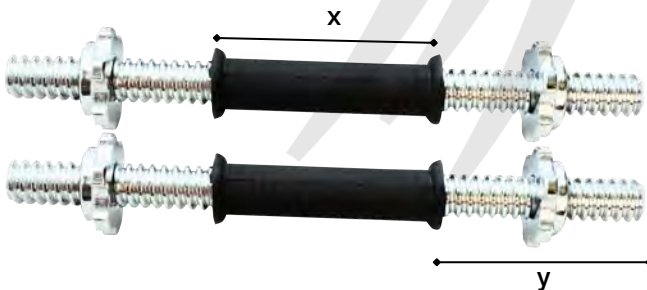

Barra z olímpica sin bujes

Longitud, peso, mango y carga  
120cm/ 8kg/ x=84cm/ 250lb

Barra z universal

Longitud, peso, mango y carga  
120cm/ 5kg/ x=79cm/ 150lb  
Contiene: Tuerca

Barra tipo W super curl

Longitud, peso y mango  
121cm/ 9.8kg/ x=86cm/ 150lb  
Contiene: bujes de bronce

Barra de peso integrado

Longitud y Pesos

122cm / 1kg	3kg	5kg	7kg
2kg	4kg	6kg	8kg

Barra suiza

Longitud, agarres, peso y carga  
222cm/ x=13.5 /y=22 / z=8/ 20kg/ 650lb

Barra de 14"

Longitud, peso y carga  
35cm/x= 5.6kg/ 150lb  
Contiene: Tuerca

Marca: MDFitness Material: Acero

Barra flexible de inercia

Longitud, peso y agarre  
158cm/ 550gr/ x= 6cm

Barra giratoria 360°

Longitud, peso, agarre y carga  
119cm/ 10kg/ x= 12.5cm/ y=17cm/ z=18cm/  
500lb  
Contiene: Bujes de bronce

Barra romana  
entrada olímpica

Longitud, peso, agarre y carga  
87cm/ 12kg/ x= 12.5cm/ y= 19cm/  
z= 7.5cm/ 450lb  
Contiene: Bujes de bronce

Barra romana  
entrada universal

Longitud, peso, agarre y carga  
88cm/ 7.2kg/ x= 3cm/ y= 7cm/ z=8.5cm/  
150lb  
Contiene: Tuerca