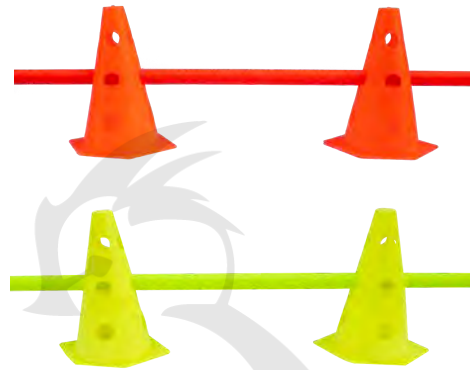

Cono con valla

Material: Pvc
Alto: 38cm

Colores