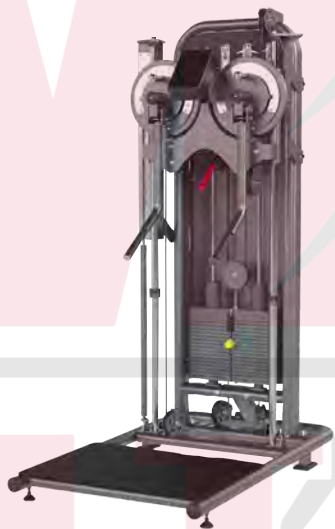

Lateral Raise Chest Clip
Trainer F10-94

Medidas, peso y peso
integrado
1465x865x2005mm/ 290kg /
100kg