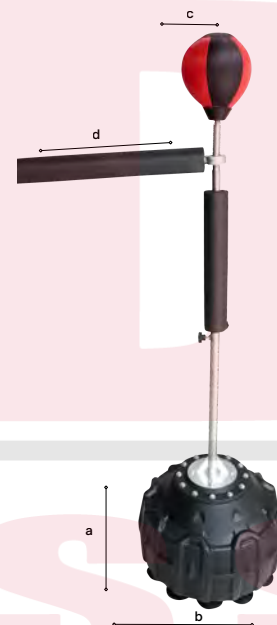

Pera de reacción rápida doble

Material: Pvc y poliuretano
Base rellenable
Medida y peso
a=35cm/ b=49cm
c=18cm/ d=58cm
Altura mínima:165cm
Altura máxima:190cm
7kg sin peso adicional