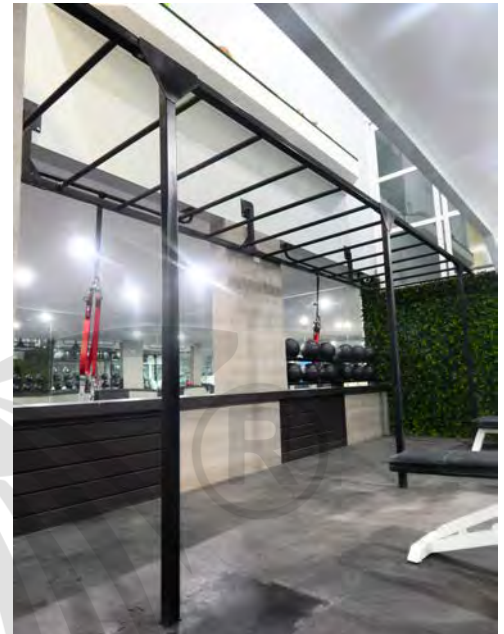

Personaliza tu estructura

Visita nuestra página oficial en: <https://mdfitness.com.mx/>

Visita nuestras redes en:

MD Fitness

@mdfitnessmexico

mdfitnessmexico

Estamos ubicados en:

Mariscal Rommel 240, Providencia, Azcapotzalco, 02440, CDMX