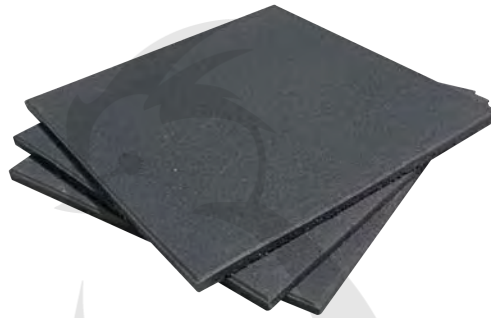

Piso cuadrado

Material: Svr

Medidas

50cm x 50cm x 15mm

50cm x 50cm x 20mm