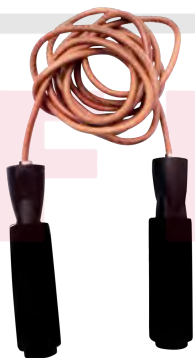

Cuerda de vaqueta

Marca: MDFitness
Material: Metal y piel
2.85m de cable