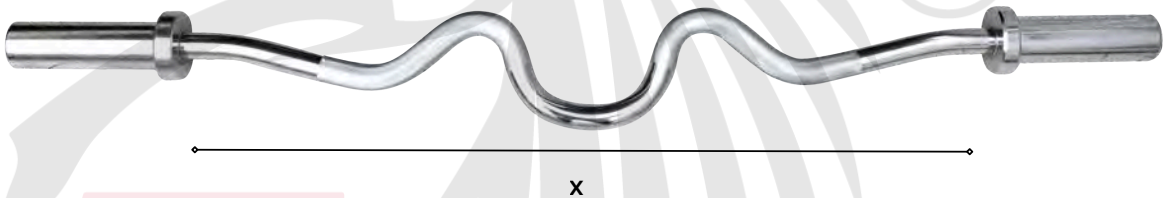

Barra universal

Longitud, peso, mango y carga  
152cm/ 6kg/ / x=89cm/ 150lb

Barra z olímpica sellada

Longitud, peso, mango y carga  
120cm/ 9.5kg/ x=84.5cm/ 250lb  
Contiene: Bujes de bronce

Marca: MDFitness Material: Acero

Barra z olímpica sin bujes

Longitud, peso, mango y carga  
120cm/ 8kg/ x=84cm/ 250lb

Barra z universal

Longitud, peso, mango y carga  
120cm/ 5kg/ x=79cm/ 150lb  
Contiene: Tuerca

Barra tipo W super curl

Longitud, peso y mango  
121cm/ 9.8kg/ x=86cm/ 150lb  
Contiene: bujes de bronce