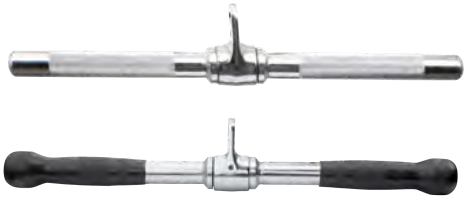

Maneral recto
Marca: MDFitness
Material: Acero
Largo: 60cm
Modelo y medida
Cromado / 17" / 44cm
Cromado recubierto / 19"/48