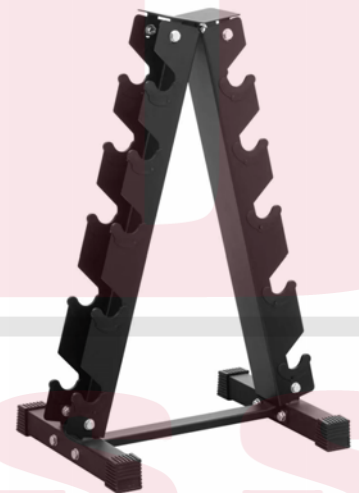

Rack piramidal

Hecho en México

Marca: MDFitness

Material: Acero estructural

Modelos, medidas

3 pares - 56cm x 36cm x 37cm / 7kg

6 pares - 82cm x 32cm x 76cm

10 pares -