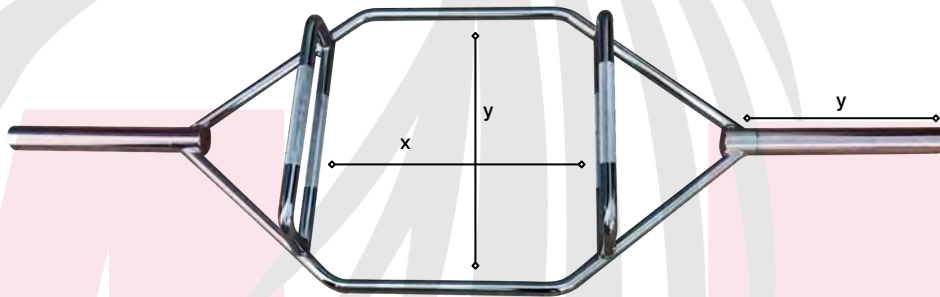

Marca: MDFitness Material: Acero

Barra flexible de inercia

Longitud, peso y agarre  
158cm/ 550gr/ x= 6cm

Barra giratoria 360°

Longitud, peso, agarre y carga  
119cm/ 10kg/ x= 12.5cm/ y=17cm/ z=18cm/  
500lb  
Contiene: Bujes de bronce

Barra romana  
entrada olímpica

Longitud, peso, agarre y carga  
87cm/ 12kg/ x= 12.5cm/ y= 19cm/  
z= 7.5cm/ 450lb  
Contiene: Bujes de bronce

Barra romana  
entrada universal

Longitud, peso, agarre y carga  
88cm/ 7.2kg/ x= 3cm/ y= 7cm/ z=8.5cm/  
150lb  
Contiene: Tuerca

Strongman long bar

Longitud, agarre, peso y carga  
160cm/ diámetro=23cm/ x=41.5cm/  
y=15cm/ 21kg/ 650lb

Marca: MDFitness Material: Acero

Barra para pecho profundo

**Longitud, peso, medidas y carga**

220cm/ 22kg/ w= 133/ x= 39.5cm/ y= 47cm/ z= 10cm/ 600lb  
 Contiene: Bujes de bronce

Barra de seguridad para sentadillas

**Longitud, peso, medidas y carga**

220cm/ 21kg/ x= 158cm/ y= 34cm/ z= 41cm/ 600lb  
 Contiene: Bujes de bronce

Barra hexagonal

**Longitud, peso, distancia entre agarres, distancia vertical y carga**