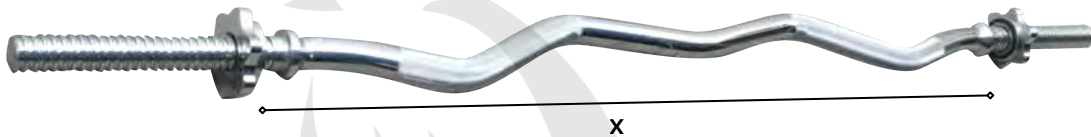

Barra universal

Longitud, peso, mango y carga  
152cm/ 6kg/ / x=89cm/ 150lb

Barra z olímpica sellada

Longitud, peso, mango y carga  
120cm/ 9.5kg/ x=84.5cm/ 250lb  
Contiene: Bujes de bronce

Marca: MDFitness Material: Acero

Barra z olímpica sin bujes

Longitud, peso, mango y carga  
120cm/ 8kg/ x=84cm/ 250lb

Barra z universal

Longitud, peso, mango y carga  
120cm/ 5kg/ x=79cm/ 150lb  
Contiene: Tuerca

Barra tipo W super curl

Longitud, peso y mango  
121cm/ 9.8kg/ x=86cm/ 150lb  
Contiene: bujes de bronce