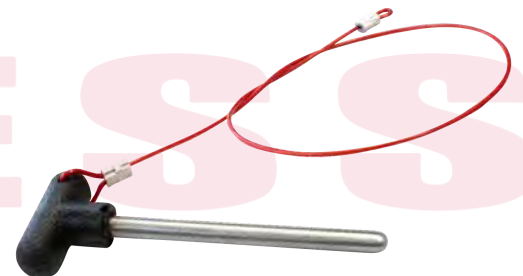

Selector de peso

Material: Acero y plástico
Medidas
16cm x 5.5cm cable:60cm