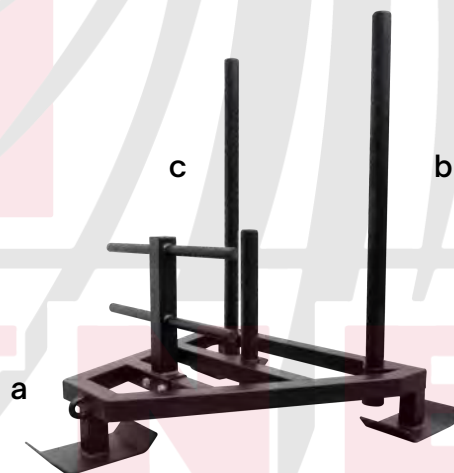

**Trineo triangular para
jalar y empujar**

Hecho en México

Marca: MDFitness

Material: Acero estructural

Medidas y peso

106cm x 101cm x 104cm/ 32kg

a= 15cm / b=90cm / c=39cm