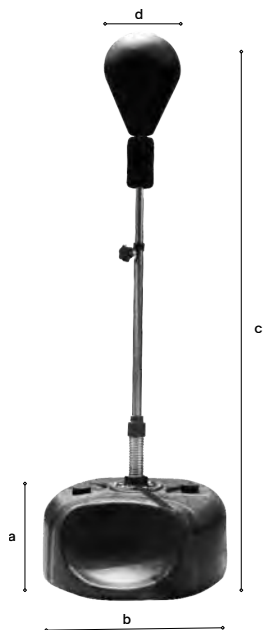

Pera de reacción rápida ligera

Material: Lona reforzada
Base rellenable
Medida y peso
a=21cm/ b=45cm
c=160cm/ d=20cm
6kg sin peso adicional