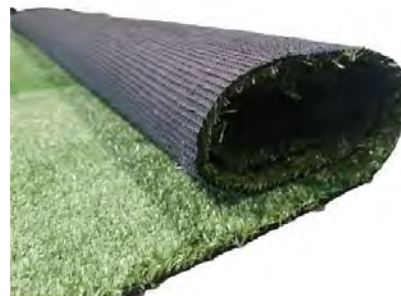

Pasto sintético

Marca: MDFitness

Medidas y grosor

1m x 25m

2m x 25m

10mm/ 20mm