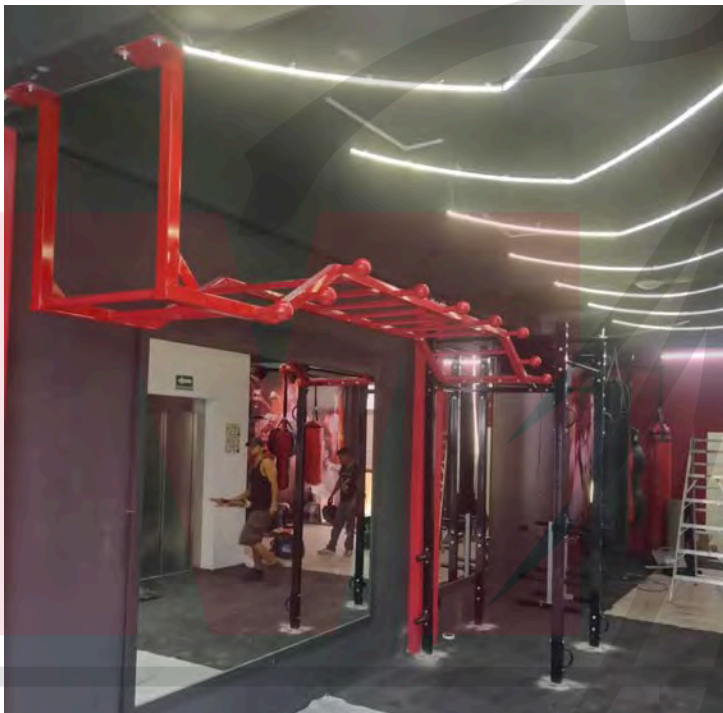

Personaliza tu estructura