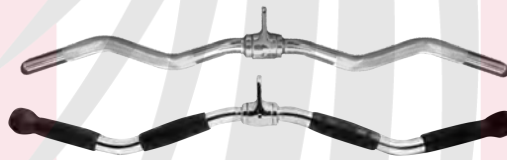

Maneral multifuncional  
recubierto

Marca: MDFitness  
Material: Acero  
Largo: 42.5cm

**Maneral recto**  
 Marca: MDFitness  
 Material: Acero  
 Largo: 60cm  
**Modelo y medida**  
 Cromado / 17" / 44cm  
 Cromado recubierto / 19"/48

**Maneral recto con agarradera**  
 Marca: MDFitness  
 Material: Acero  
**Modelo y medida**  
 Cromado /27"  
 Cubierto / 34"

**Maneral recto con jaladera**  
 Marca: MDFitness  
 Material: Acero  
 Largo: 27"

**Maneral V giratorio recubierto**  
 Marca: MDFitness  
 Material: Acero  
 Largo: 37cm

**Maneral recto para pecho y espalda**  
 Marca: MDFitness  
 Material: Acero  
 Largo: 36"

**Maneral recto para pecho y espalda con bola**  
 Marca: MDFitness  
 Material: Acero  
 Largo: 107cm

**Maneral recto para pecho y espalda cubierto**  
 Marca: MDFitness  
 Material: Acero  
 Largo: 36" / 89cm

**Maneral z**  
 Marca: MDFitness  
 Material: Acero  
 Largo: 76cm  
**Modelo y medida**  
 Cromado / 31" /71.5cm  
 Cromado recubierto/ 31" /77.5