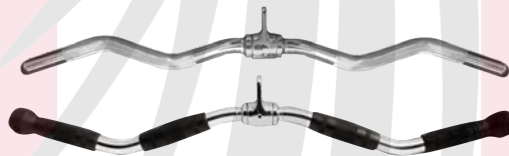

Maneral V sencillo

Marca: MDFitness
Material: Acero
Longitud: 20cm
Modelo
Cromado
Cromado recubierto

Maneral V con
jaladera

Marca: MDFitness
Material: Acero
Largo: 37cm
Modelo
Cromado
Cromado recubierto

Maneral multifuncional
recubierto

Marca: MDFitness
Material: Acero
Largo: 42.5cm

Maneral recto
 Marca: MDFitness
 Material: Acero
 Largo: 60cm
Modelo y medida
 Cromado / 17" / 44cm
 Cromado recubierto / 19"/47.5

Maneral recto con agarradera
 Marca: MDFitness
 Material: Acero
Medida y modelo
 33" / 85cm / Cromado / Recubierto

Maneral recto con jaladera
 Marca: MDFitness
 Material: Acero
 Largo: 65cm

Maneral V giratorio recubierto
 Marca: MDFitness
 Material: Acero
 Largo: 37cm

Maneral recto para pecho y espalda
 Marca: MDFitness
 Material: Acero
 Largo: 121cm

Maneral recto para pecho y espalda con bola
 Marca: MDFitness
 Material: Acero
 Largo: 107cm

Maneral recto para pecho y espalda cubierto
 Marca: MDFitness
 Material: Acero
 Largo: 34" / 87cm

Maneral z
 Marca: MDFitness
 Material: Acero
 Largo: 76cm
Modelo y medida
 Cromado / 28" / 71.5cm
 Cromado recubierto / 30" / 77.5