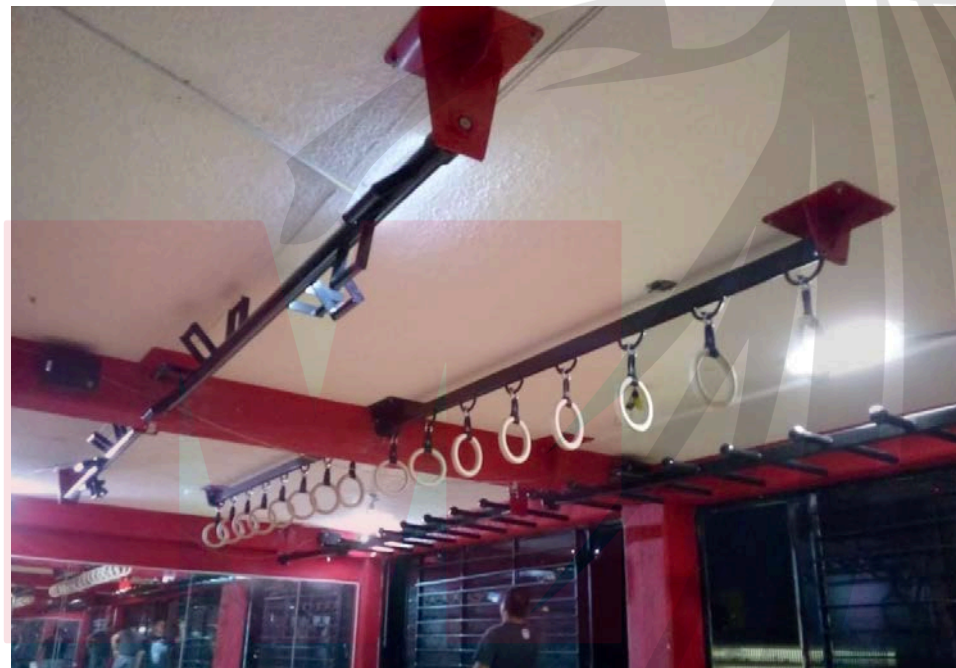

Personaliza tu estructura

Visita nuestra página oficial en: <https://mdfitness.com.mx/>

Visita nuestras redes en:

MD Fitness

@mdfitnessmexico

mdfitnessmexico

Estamos ubicados en:

Mariscal Rommel 240, Providencia, Azcapotzalco, 02440, CDMX