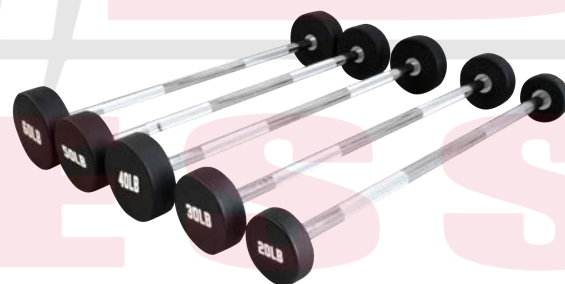

Strongman long bar

Longitud, agarre, peso y carga
160cm/ diámetro=23cm/ x=41.5cm/
y=15cm/ 21kg/ 650lb

Marca: MDFitness Material: Acero

Barra para pecho profundo

Longitud, peso, medidas y carga

220cm/ 22kg/ w= 133/ x= 39.5cm/ y= 47cm/ z= 10cm/ 600lb
Contiene: Bujes de bronce

Barra de seguridad para sentadillas

Longitud, peso, medidas y carga

220cm/ 21kg/ x= 158cm/ y= 34cm/ z= 41cm/ 600lb
Contiene: Bujes de bronce

Barra hexagonal

Longitud, peso, distancia entre agarres, distancia vertical y carga

180cm/ 27kg/ x=56cm/ y=53cm/ 1750lb
143cm/ 22kg/ x=60cm/ y=55cm/ z= 25.5cm 500lb

Set de barras tipo z de peso integrado

Peso integrado, largo y distancia del agarre.

20lb /101cm
30lb /103cm
40lb /104cm
50lb / 106cm
60lb /106cm

Set de barras rectas de peso integrado

Peso integrado, largo y distancia del agarre.

20lb /101cm / 93cm
30lb /103cm / 93cm
40lb /104cm / 93cm
50lb / 106cm / 93cm
60lb /106cm / 93cm

Dumbbell

Marca: MDFitness