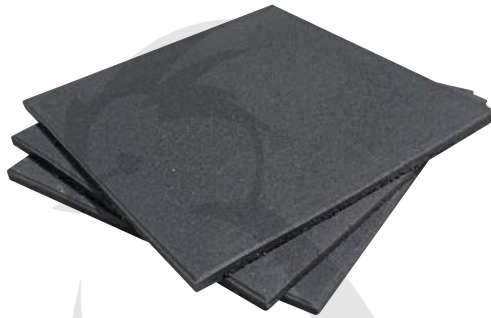

Piso cuadrado

Material: Svr

Medidas

50cm x 50cm x 15mm

50cm x 50cm x 20mm