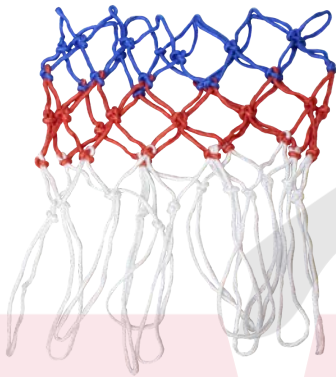

Red de Basquetbol
Material: Poliéster
Incluye: 2pza