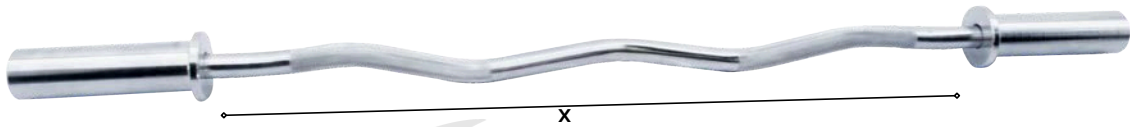

Barra universal

Longitud, peso, mango y carga
150cm/ 6kg/ / x=89cm/ 150lb

Barra z olímpica sellada

Longitud, peso, mango y carga
120cm/ 9.5kg/ x=84.5cm/ 250lb
Contiene: Bujes de bronce

Marca: MDFitness Material: Acero

Barra z olímpica sin bujes

Longitud, peso, mango y carga
120cm/ 8kg/ x=84cm/ 250lb

Barra z universal

Longitud, peso, mango y carga
120cm/ 5kg/ x=79cm/ 150lb
Contiene: Tuerca

Barra tipo W super curl

Longitud, peso y mango
122cm/ 9.8kg/ x=86cm/ 150lb
Contiene: bujes de bronce