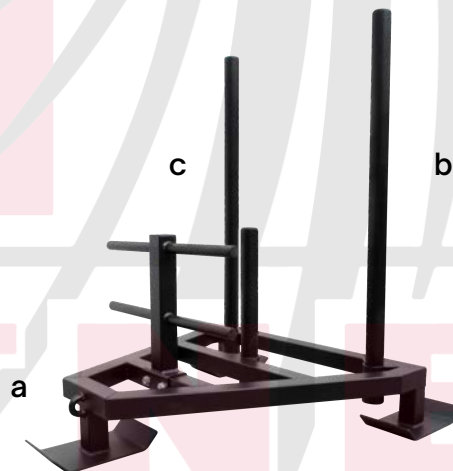

Trineo triangular para jalar y empujar

Hecho en México
Marca: MDFitness
Material: Acero estructural
Medidas y peso
106cm x 101cm x 104cm/ 32kg
a= 15cm / b=90cm / c=39cm