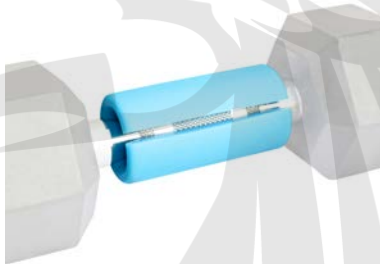

Protector para mancuerna
Marca: MDFitness
Material: Silicona
Medidas y peso
9.6cm x 4.8 cm / 152gr
venta por par