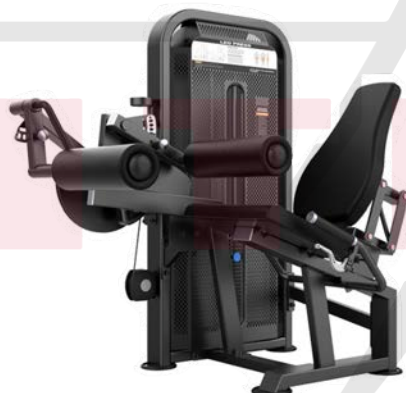

Abdominal y back (ST21)
Medidas, peso y peso integrado
 1334cm x 109cm x 149cm/ 225kg / 110kg

Leg extension y leg curl (ST09)
Medidas, peso y peso integrado
 146cm x 104cm x 149cm/ 225kg / 110kg

Funcional trainer-light commercial (ST12)
Peso integrado
 80kg por lado