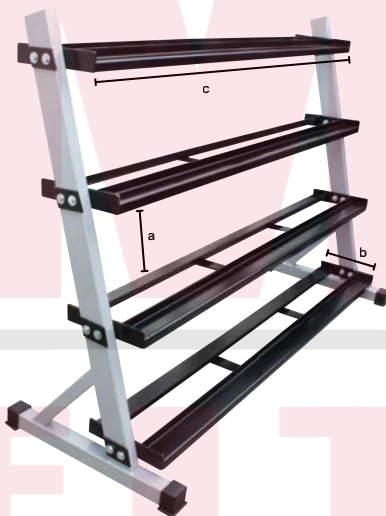

Para 9 - 12 pares

Piezas: 62

Medidas y peso

118cm x 32cm x 76cm/ 28kg

Rack de mancuernas

Hecho en México

Marca: MDFitness

Material: Acero estructural