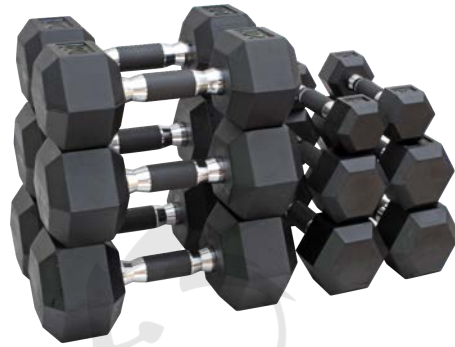

Set de Dumbbell ahulada

Material: Caucho

Mango: Ahulado

Medida del mango: 16cm

Set de 5lb a 30lb

Los pesos van de 5lb en 5lb