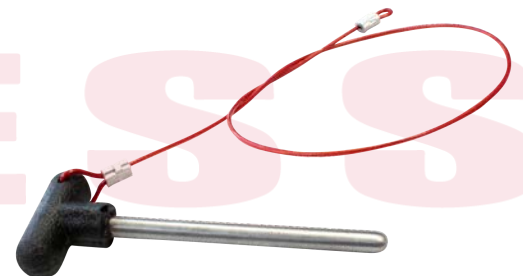

Cable de acero

Material: Acero
Medidas
3/16 Forrado a 1/4

Terminal de cable

Material: Plástico y acero
Medidas
7.5cm x 4.5cm

Selector de peso

Material: Acero y plástico
Medidas
16cm x 5.5cm cable:60cm

Personaliza tu estructura