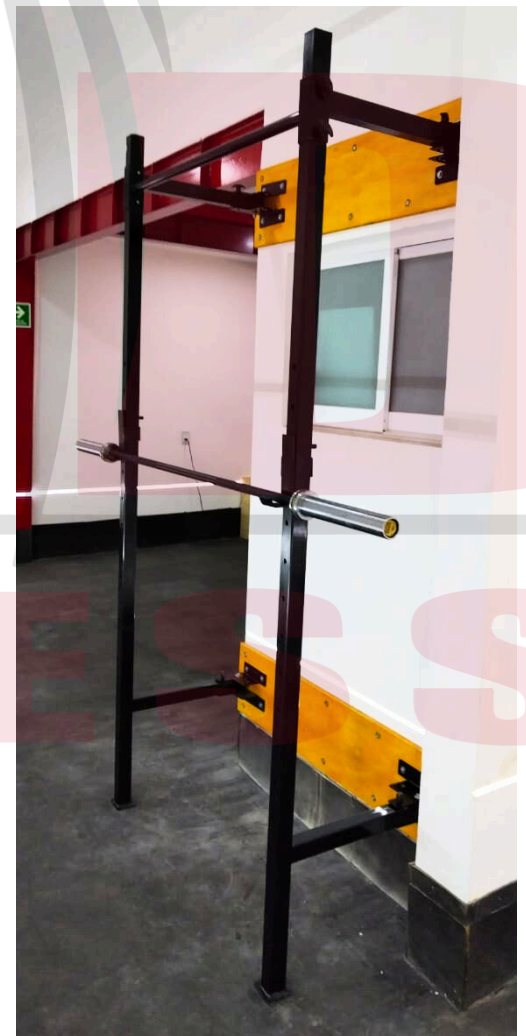

Personaliza tu estructura