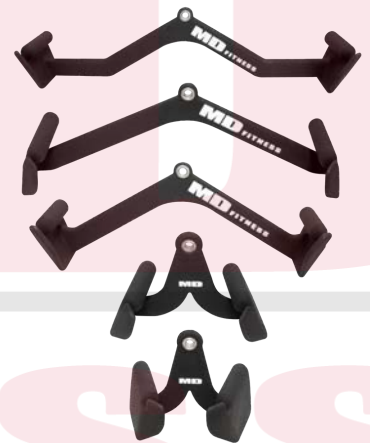

Maneral V sencillo

Marca: MDFitness
Material: Acero
Longitud: 20cm
Modelo
Cromado
Cromado recubierto

Maneral V con
jaladera

Marca: MDFitness
Material: Acero
Largo: 37cm
Modelo
Cromado
Cromado recubierto

Maneral multifuncional
recubierto

Marca: MDFitness
Material: Acero
Largo: 42.5cm

Maneral recto
 Marca: MDFitness
 Material: Acero
 Largo: 60cm
Modelo y medida
 Cromado / 17" / 44cm
 Cromado recubierto / 19"/47.5

Maneral recto con agarradera
 Marca: MDFitness
 Material: Acero
Medida y modelo
 33" / 85cm / Cromado / Recubierto

Maneral recto con jaladera
 Marca: MDFitness
 Material: Acero
 Largo: 65cm

Maneral V giratorio recubierto
 Marca: MDFitness
 Material: Acero
 Largo: 37cm

Maneral recto para pecho y espalda
 Marca: MDFitness
 Material: Acero
 Largo: 121cm

Maneral recto para pecho y espalda con bola
 Marca: MDFitness
 Material: Acero
 Largo: 107cm

Maneral recto para pecho y espalda cubierto
 Marca: MDFitness
 Material: Acero
 Largo: 34" / 87cm

Maneral z
 Marca: MDFitness
 Material: Acero
 Largo: 76cm
Modelo y medida
 Cromado / 28" / 71.5cm
 Cromado recubierto / 30" / 77.5