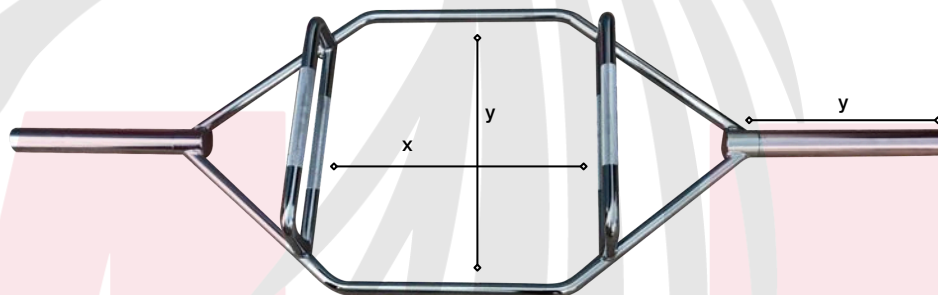

Marca: MDFitness Material: Acero

Barra flexible de inercia

Longitud, peso y agarre
158cm/ 550gr/ x= 6cm

Barra giratoria 360°

Longitud, peso, agarre y carga
119cm/ 10kg/ x= 12.5cm/ y=17cm/ z=18cm/
500lb
Contiene: Bujes de bronce

Barra romana
entrada olímpica

Longitud, peso, agarre y carga
87cm/ 12kg/ x= 12.5cm/ y= 19cm/
z= 7.5cm/ 450lb
Contiene: Bujes de bronce

Barra romana
entrada universal

Longitud, peso, agarre y carga
87cm/ 7.2kg/ x= 3cm/ y= 7cm/ z=8.5cm/
150lb
Contiene: Tuerca

Strongman long bar

Longitud, agarre, peso y carga
160cm/ diámetro=23cm/ x=41.5cm/
y=15cm/ 21kg/ 650lb

Marca: MDFitness Material: Acero

Barra para pecho profundo

Longitud, peso, medidas y carga

220cm/ 22kg/ w= 133/ x= 39.5cm/ y= 47cm/ z= 10cm/ 600lb
Contiene: Bujes de bronce

Barra de seguridad para sentadillas

Longitud, peso, medidas y carga

220cm/ 21kg/ x= 158cm/ y= 34cm/ z= 41cm/ 600lb
Contiene: Bujes de bronce

Barra hexagonal

Longitud, peso, distancia entre agarres, distancia vertical y carga