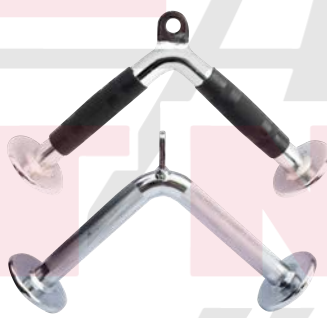

Cuerda para tríceps
1 agarre

Marca: MDFitness
Material: Nylon
Largo cuerda: 22.5cm

Cuerda para tríceps
de 2 agarres

Marca: MDFitness
Material: Nylon
Largo: 34cm

Maneral de nylon MD

Hecho en México
Marca: MDFitness
Material: Nylon
Modelos y ancho
Nacional / 13cm
Importado

Agarre esfera

Hecho en México
Marca: MDFitness
Material: Lámina troquelada
Diámetro: 7.6cm

Agarre tubo delgado

Hecho en México
Marca: MDFitness
Material: Acero estructural
Grosor: 32mm
Longitud: 20.5cm

Agarre tubo grueso

Hecho en México
Marca: MDFitness
Material: Acero estructural
Grosor: 48mm
Longitud: 19cm

Agarre rectangular

Hecho en México
Marca: MDFitness
Material: Acero estructural
Medida: 15cm x 7.5cm

Maneral tipo D

Maneral V sencillo

Marca: MDFitness
Material: Acero
Longitud: 20cm
Modelo
Cromado
Cromado recubierto

Maneral V con
jaladera

Marca: MDFitness
Material: Acero
Largo: 37cm
Modelo
Cromado
Cromado recubierto

Maneral multifuncional
recubierto