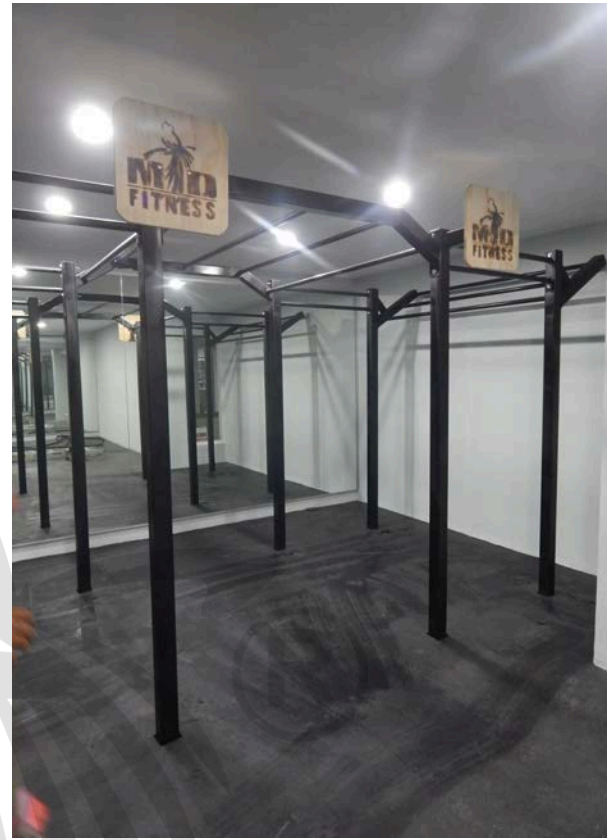

Personaliza tu estructura