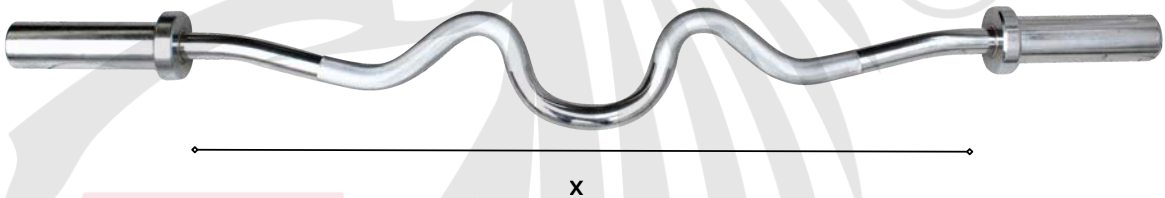

Barra universal

Longitud, peso, mango y carga
150cm/ 6kg/ / x=89cm/ 150lb

Barra z olímpica sellada

Longitud, peso, mango y carga
120cm/ 9.5kg/ x=84.5cm/ 250lb
Contiene: Bujes de bronce

Marca: MDFitness Material: Acero

Barra z olímpica sin bujes

Longitud, peso, mango y carga
120cm/ 8kg/ x=84cm/ 250lb

Barra z universal

Longitud, peso, mango y carga
120cm/ 5kg/ x=79cm/ 150lb
Contiene: Tuerca

Barra tipo W super curl

Longitud, peso y mango
122cm/ 9.8kg/ x=86cm/ 150lb
Contiene: bujes de bronce