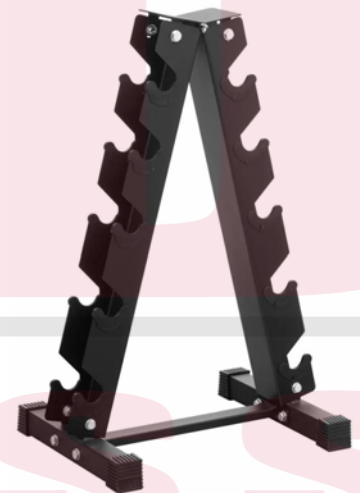

Rack de mancuernas
tipo H

Hecho en México

Marca: MDFitness

Material: Acero estructural

Para 6 pares

Medidas y peso

85cm x 45cm x 30cm/ 12kg

Rack piramidal