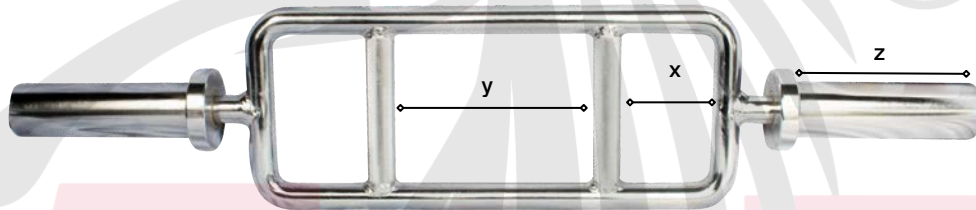

Marca: MDFitness Material: Acero

Barra flexible de inercia

Longitud, peso y agarre
158cm/ 550gr/ x= 6cm

Barra giratoria 360°

Longitud, peso, agarre y carga
119cm/ 10kg/ x= 12.5cm/ y=17cm/ z=18cm/
500lb
Contiene: Bujes de bronce

Barra romana
entrada olímpica

Longitud, peso, agarre y carga
87cm/ 12kg/ x= 12.5cm/ y= 19cm/
z= 7.5cm/ 450lb
Contiene: Bujes de bronce

Barra romana
entrada universal

Longitud, peso, agarre y carga
87cm/ 7.2kg/ x= 3cm/ y= 7cm/ z=8.5cm/
150lb
Contiene: Tuerca