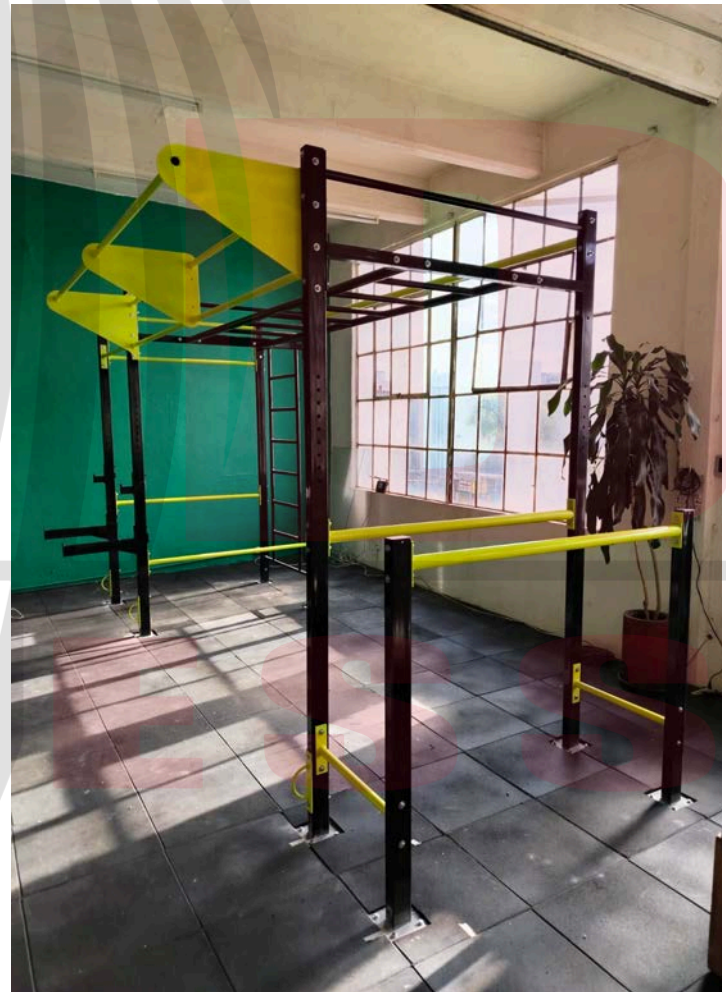

Personaliza tu estructura