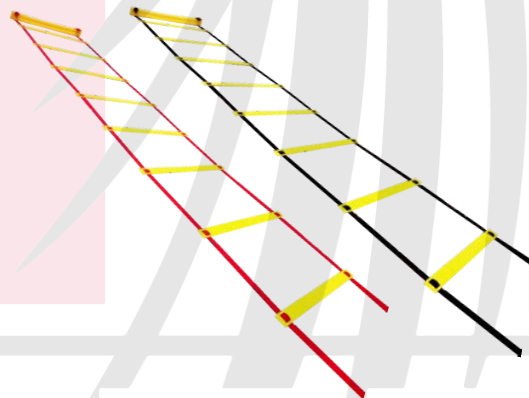

Escalera de agilidad ajustable

Material: Poliuretano y Polietileno

Largo, peldaños y color

5 metros/ 11
6 metros/ 11