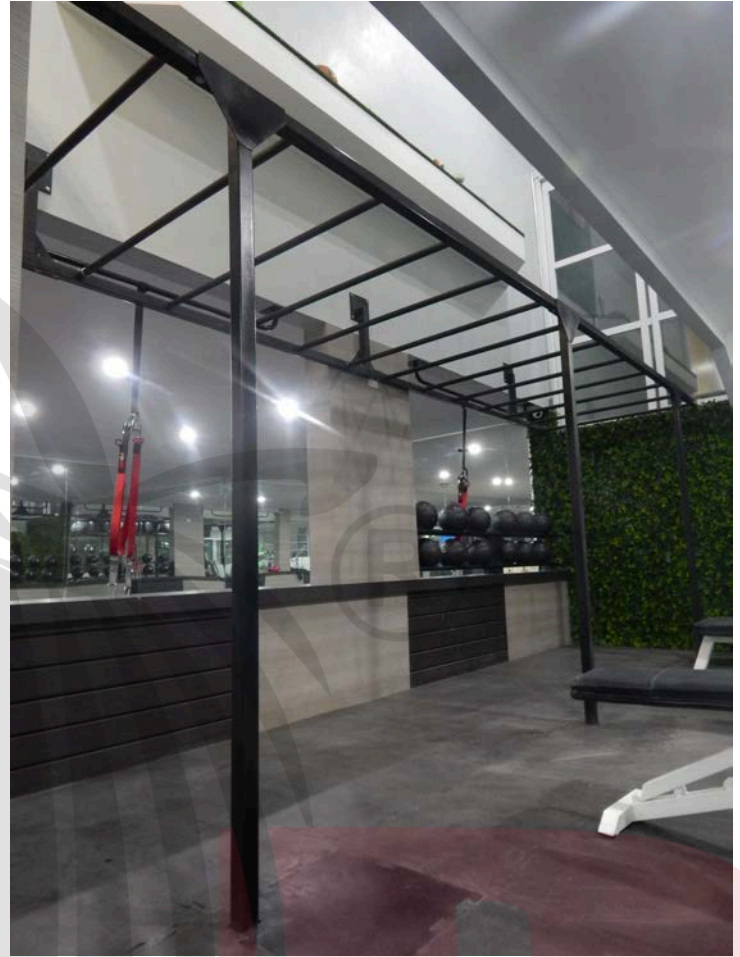

Personaliza tu estructura