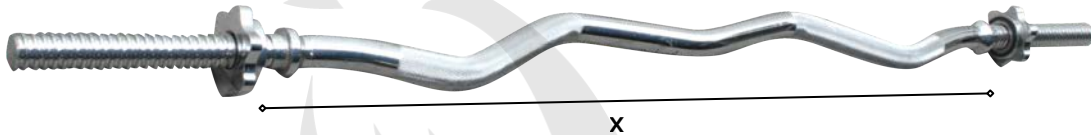

Barra universal

Longitud, peso, mango y carga
150cm/ 6kg/ / x=89cm/ 150lb

Barra z olímpica sellada

Longitud, peso, mango y carga
120cm/ 9.5kg/ x=84.5cm/ 250lb
Contiene: Bujes de bronce

Marca: MDFitness Material: Acero

Barra z olímpica sin bujes

Longitud, peso, mango y carga
120cm/ 8kg/ x=84cm/ 250lb

Barra z universal

Longitud, peso, mango y carga
120cm/ 5kg/ x=79cm/ 150lb
Contiene: Tuerca

Barra tipo W super curl

Longitud, peso y mango
122cm/ 9.8kg/ x=86cm/ 150lb
Contiene: bujes de bronce

Marca: MDFitness Material: Acero

Barra flexible de inercia

Longitud, peso y agarre
158cm/ 550gr/ x= 6cm

Barra giratoria 360°

Longitud, peso, agarre y carga
119cm/ 10kg/ x= 12.5cm/ y=17cm/ z=18cm/
500lb
Contiene: Bujes de bronce