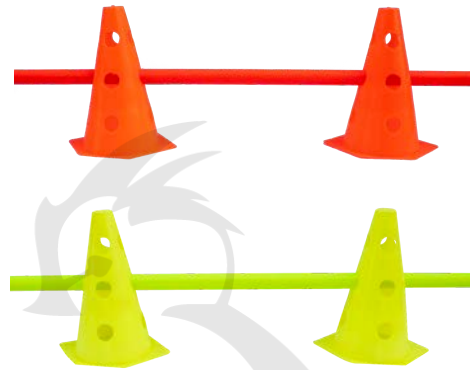

Cono con valla

Material: Pvc
Alto: 38cm

Colores