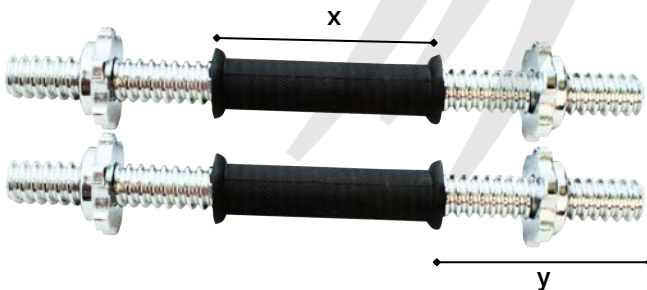

Barra z olímpica sin bujes

Longitud, peso, mango y carga
120cm/ 8kg/ x=84cm/ 250lb

Barra z universal

Longitud, peso, mango y carga
120cm/ 5kg/ x=79cm/ 150lb
Contiene: Tuerca

Barra tipo W super curl

Longitud, peso y mango
122cm/ 9.8kg/ x=86cm/ 150lb
Contiene: bujes de bronce

Barra de peso integrado

Longitud y Pesos

122cm / 1kg	3kg	5kg	7kg
2kg	4kg	6kg	8kg

Barra suiza

Longitud, agarres, peso y carga
220cm/ x=13.5 /y=22 / z=8/ 20kg/ 650lb

Barra de 14"

Longitud, peso y carga
35cm/x= 5.6kg/ 150lb
Contiene: Tuerca

Marca: MDFitness Material: Acero

Barra flexible de inercia

Longitud, peso y agarre
158cm/ 550gr/ x= 6cm

Barra giratoria 360°

Longitud, peso, agarre y carga
119cm/ 10kg/ x= 12.5cm/ y=17cm/ z=18cm/
500lb
Contiene: Bujes de bronce

Barra romana
entrada olímpica

Longitud, peso, agarre y carga
87cm/ 12kg/ x= 12.5cm/ y= 19cm/
z= 7.5cm/ 450lb
Contiene: Bujes de bronce

Barra romana
entrada universal

Longitud, peso, agarre y carga
87cm/ 7.2kg/ x= 3cm/ y= 7cm/ z=8.5cm/
150lb
Contiene: Tuerca