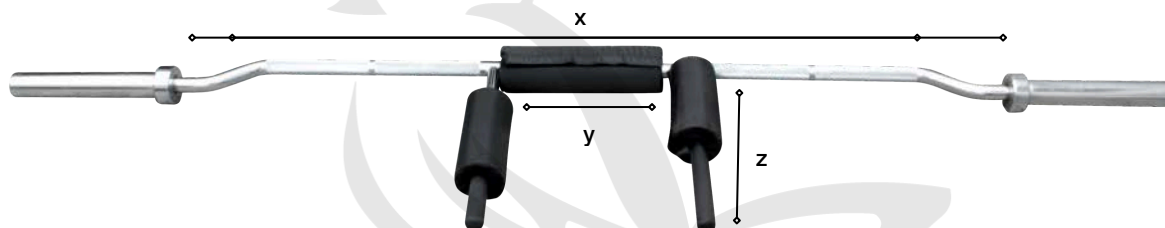

Marca: MDFitness Material: Acero

Barra flexible de inercia

Longitud, peso y agarre
158cm/ 550gr/ x= 6cm

Barra giratoria 360°

Longitud, peso, agarre y carga
119cm/ 10kg/ x= 12.5cm/ y=17cm/ z=18cm/
500lb
Contiene: Bujes de bronce

Barra romana
entrada olímpica

Longitud, peso, agarre y carga
87cm/ 12kg/ x= 12.5cm/ y= 19cm/
z= 7.5cm/ 450lb
Contiene: Bujes de bronce

Barra romana
entrada universal

Longitud, peso, agarre y carga
87cm/ 7.2kg/ x= 3cm/ y= 7cm/ z=8.5cm/
150lb
Contiene: Tuerca

Strongman long bar

Longitud, agarre, peso y carga
160cm/ diámetro=23cm/ x=41.5cm/
y=15cm/ 21kg/ 650lb

Marca: MDFitness Material: Acero

Barra para pecho profundo

Longitud, peso, medidas y carga

220cm/ 22kg/ w= 133/ x= 39.5cm/ y= 47cm/ z= 10cm/ 600lb
Contiene: Bujes de bronce

Barra de seguridad para sentadillas

Longitud, peso, medidas y carga

220cm/ 21kg/ x= 158cm/ y= 34cm/ z= 41cm/ 600lb
Contiene: Bujes de bronce

Barra hexagonal

Longitud, peso, distancia entre agarres, distancia vertical y carga