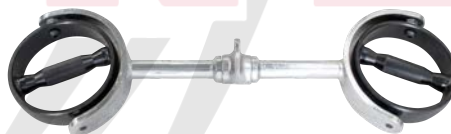

Maneral recto 360°
Material: Acero
Largo: 60cm
Cromado