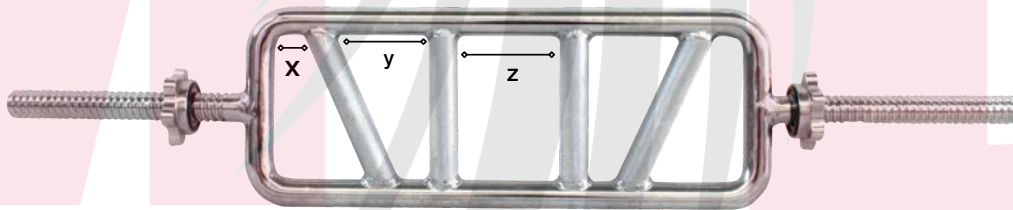

Barra z olímpica sin bujes

Longitud, peso, mango y carga
120cm/ 8kg/ x=84cm/ 250lb

Barra z universal

Longitud, peso, mango y carga
120cm/ 5kg/ x=79cm/ 150lb
Contiene: Tuerca

Barra tipo W super curl

Longitud, peso y mango
122cm/ 9.8kg/ x=86cm/ 150lb
Contiene: bujes de bronce

Marca: MDFitness Material: Acero

Barra flexible de inercia

Longitud, peso y agarre
158cm/ 550gr/ x= 6cm

Barra giratoria 360°

Longitud, peso, agarre y carga
119cm/ 10kg/ x= 12.5cm/ y=17cm/ z=18cm/
500lb
Contiene: Bujes de bronce

Barra romana
entrada olímpica

Longitud, peso, agarre y carga
87cm/ 12kg/ x= 12.5cm/ y= 19cm/
z= 7.5cm/ 450lb
Contiene: Bujes de bronce

Barra romana
entrada universal

Longitud, peso, agarre y carga
87cm/ 7.2kg/ x= 3cm/ y= 7cm/ z=8.5cm/
150lb
Contiene: Tuerca

Strongman long bar

Longitud, agarre, peso y carga
160cm/ diámetro=23cm/ x=41.5cm/
y=15cm/ 21kg/ 650lb

Marca: MDFitness Material: Acero

Barra para pecho profundo

Longitud, peso, medidas y carga

220cm/ 22kg/ w= 133/ x= 39.5cm/ y= 47cm/ z= 10cm/ 600lb
Contiene: Bujes de bronce