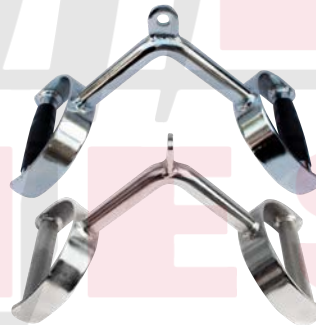

Hecho en México
Marca: MDFitness
Material: Acero estructural
Grosor: 48mm
Longitud: 19cm

Agarre rectangular

Hecho en México
Marca: MDFitness
Material: Acero estructural
Medida: 15cm x 7.5cm

Maneral tipo D

Marca: MDFitness
Material: Acero
Medida: 15cm x 12cm
Modelo
Cromado
Cromado recubierto
Galvanizado
Tropicalizado

Maneral doble D

Marca: MDFitness
Material: Acero
Longitud: 17.5cm
Modelo
Cromado
Tropicalizado
Cromado recubierto

Maneral V sencillo

Marca: MDFitness
Material: Acero
Longitud: 20cm
Modelo
Cromado
Cromado recubierto

Maneral V con
jaladera

Marca: MDFitness
Material: Acero
Largo: 37cm
Modelo
Cromado
Cromado recubierto

Maneral multifuncional
recubierto