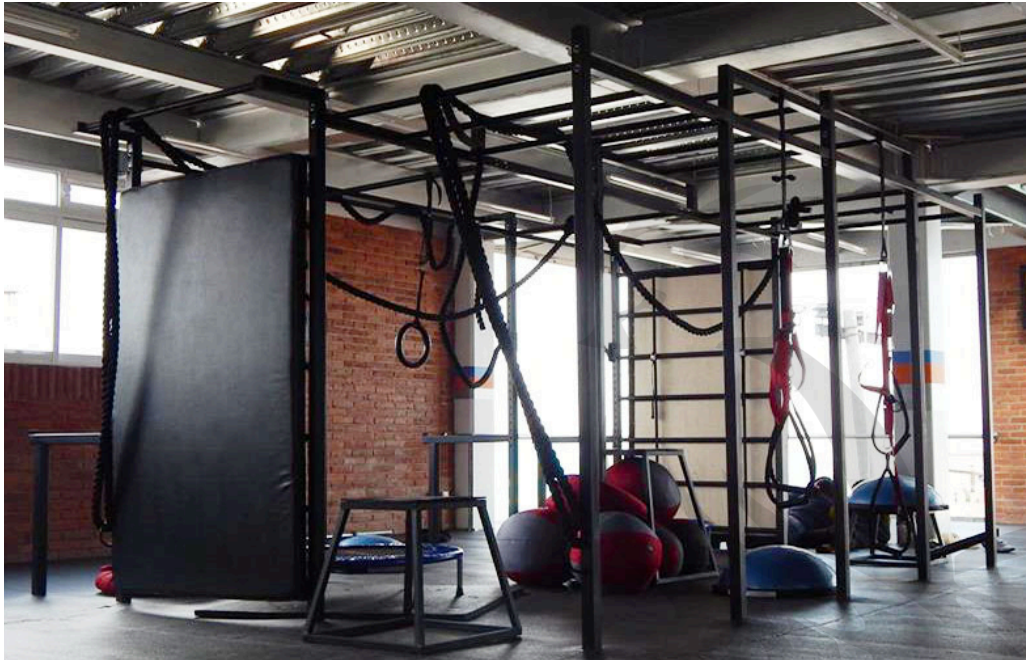

Personaliza tu estructura