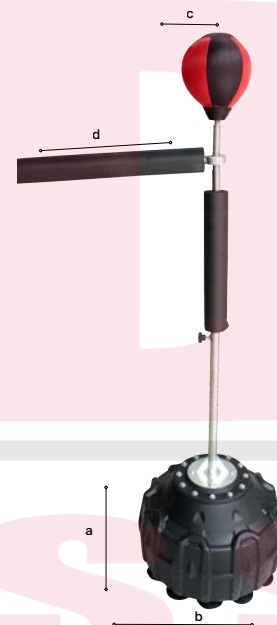

Pera de reacción rápida doble

Material: Pvc y poliuretano
Base rellenable
Medida y peso
a=35cm/ b=49cm
c=18cm/ d=58cm
Altura mínima:165cm
Altura máxima:190cm
7kg sin peso adicional