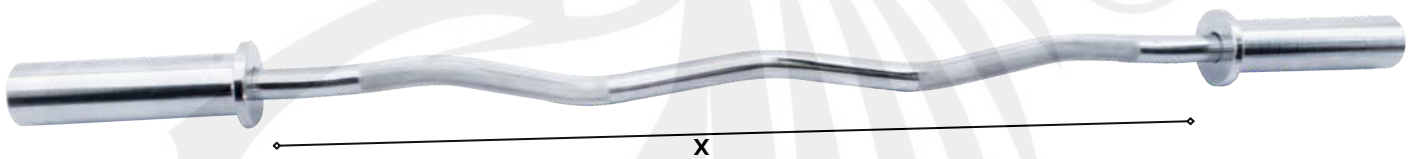

Marca: MDFitness

Material: Acero

Barra z olímpica con bujes

Longitud, peso, mango y carga

120cm/ 9.5kg/ x=84.5cm/ 250lb

Barra z olímpica sin bujes

Longitud, peso, mango y carga

120cm/ 8kg/ x=84.5cm/ 250lb

Barra z universal

Longitud, peso, mango y carga

120cm/ 5kg/ x=79cm/ 150lb

Barra super curl

Longitud, peso y mango

120cm/ 9.8kg/ x=85cm/ 150lb

Barra de peso integrado

Longitud