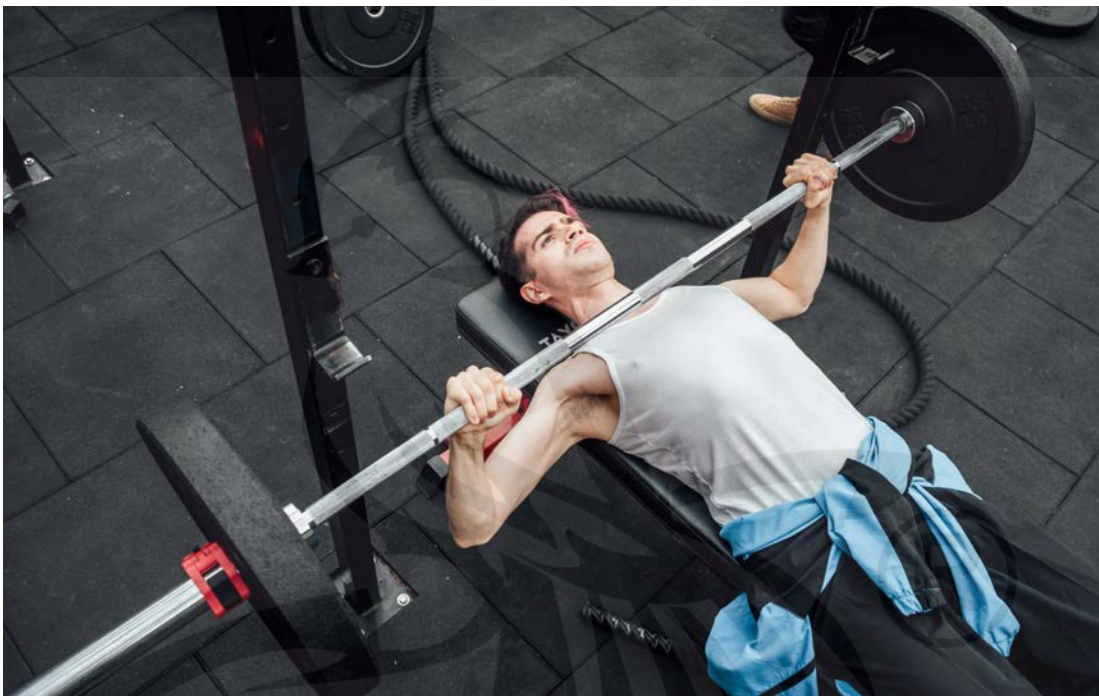

Disco de vinil

Marca: MDFitness

Material: Metal cubierto de vinil

Entrada olímpica: x=2"

Pesos

2.5kg 10kg

5kg 20kg