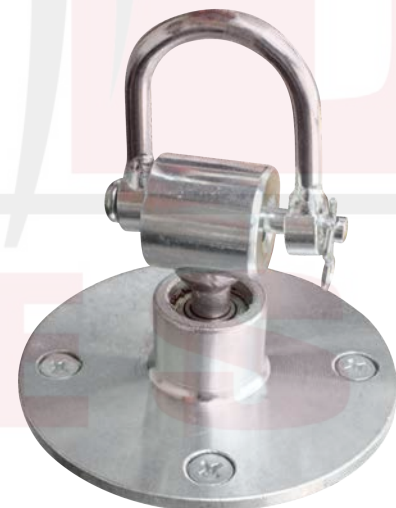

Swibel

Material: Acero

Medidas

8cm x 10cm