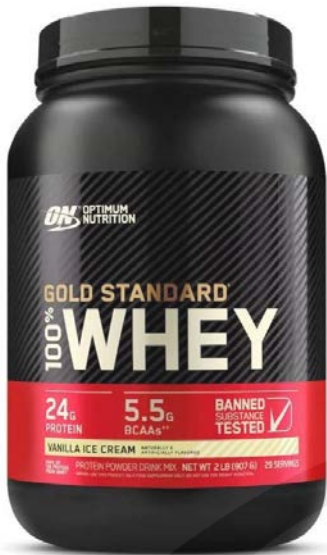

Diámetro: 40"

Altura: 30"

Resistencia: 158kg

Peso: 12kg

PROTEÍNA OPTIMUM NUTRITION

On 100% whey 2lb

Sabor

- Strawberry
- Double rich chocolate
- Vainilla ice cream