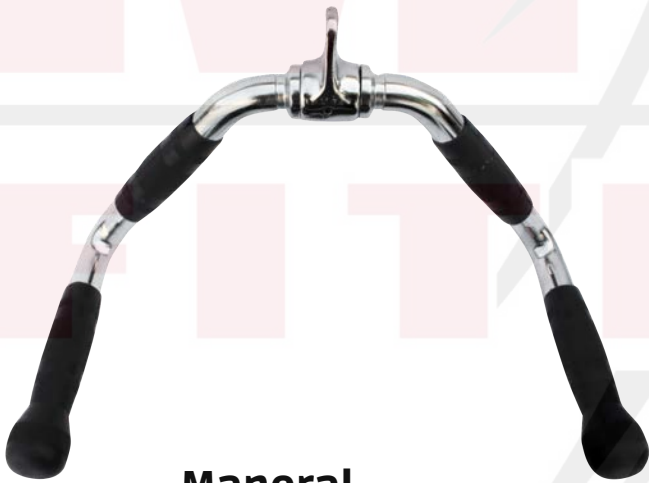

Cromado recubierto

Maneral recto con agarradera

Marca: MDFitness

Material: Acero

Medida y modelo

32" Cromado/ Recubierto

Maneral z

Marca: MDFitness

Material: Acero

Largo: 76cm

Modelo

Cromado

Cromado recubierto

Maneral recto de 24" con jaladera

Marca: MDFitness
Material: Acero
Largo: 65cm

Maneral recto para pecho

Marca: MDFitness
Material: Acero
Largo: 121cm

Maneral multifuncional

Marca: MDFitness
Material: Acero
Largo: 42.5cm

Maneral V giratorio

Marca: MDFitness
Material: Acero
Largo: 37cm

Chaleco de peso variable