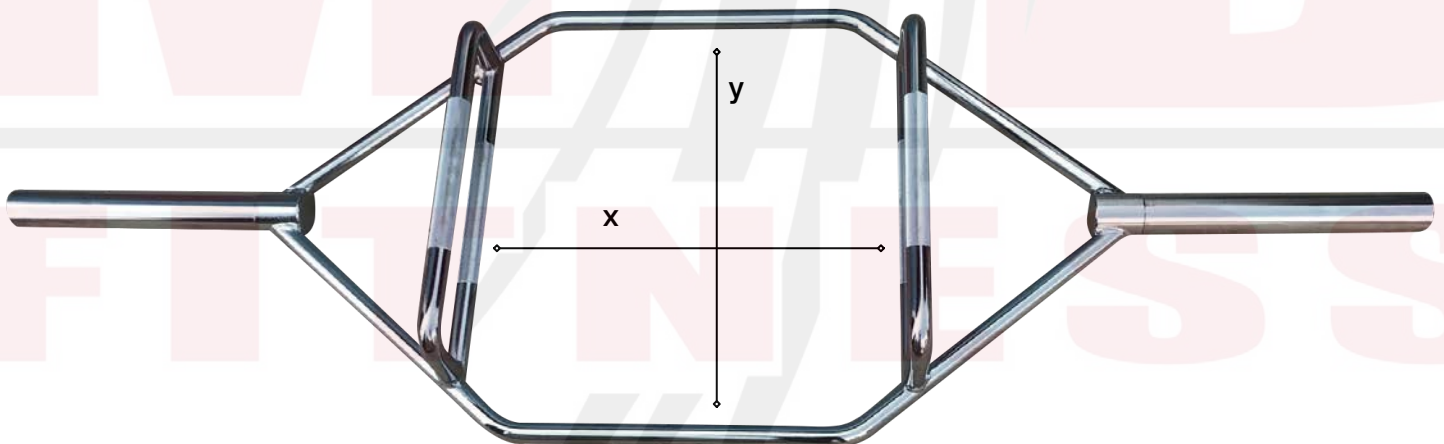

35cm/ 5.6kg/ 150lb

Barra giratoria

Longitud, peso, agarre y carga

120cm/ 10kg/ x= 12.5cm/
y=17cm/ z=18cm/ 500lb

Marca: MDFitness

Material: Acero

**Barra romana
entrada olímpica**

Longitud, peso, agarre y carga

120cm/ 12kg/ x= 12.5cm/ 450lb

**Barra romana
entrada universal**

Longitud, peso, agarre y carga

120cm/ 7.2kg/ x= 3cm/ y= 7cm/
z=8.5cm/ 150lb

**Barra strongman long
bar**

Longitud, agarre, peso y carga

160cm/ diámetro=23cm/
x=41.5cm/ y=15cm/ 21kg/ 650lb

Marca: MDFitness

Material: Acero

Barra para pecho profundo

Longitud, peso, camisa, soporte interno, profundidad y carga

220cm/ 22kg/ x= 39.5cm/ y= 47cm/ z= 10cm/ 750lb

Barra de seguridad para sentadillas

Longitud, peso, soporte interno y agarres

220cm/ 21kg/ x= 125cm/ y= 34cm/ z= 41cm/ 700lb

Barra hexagonal

Longitud, peso, distancia entre agarres, distancia vertical y carga

180cm/ 27kg/ x=56cm/ y=53cm/ 1750lb
140cm/ 22kg/ x=60cm/ y=55.5cm/ 500lb