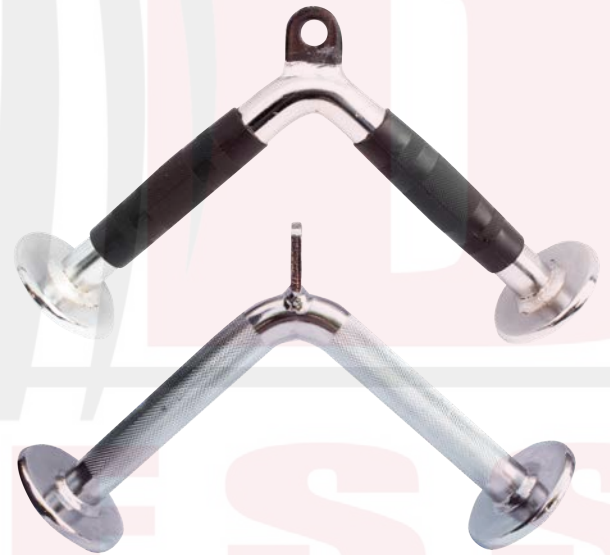

Marca: MDFitness

Material: Acero

Longitud: 17.5cm

Modelo

Cromado

Cromado recubierto

Maneral tipo D

Marca: MDFitness

Material: Acero

Longitud: 10.5cm

Modelo

Cromado

Cromado recubierto

Maneral multifuncional curvo para ligas

Marca: MDFitness
Material: Acero
Larga: 42.5cm

Maneral V sencillo