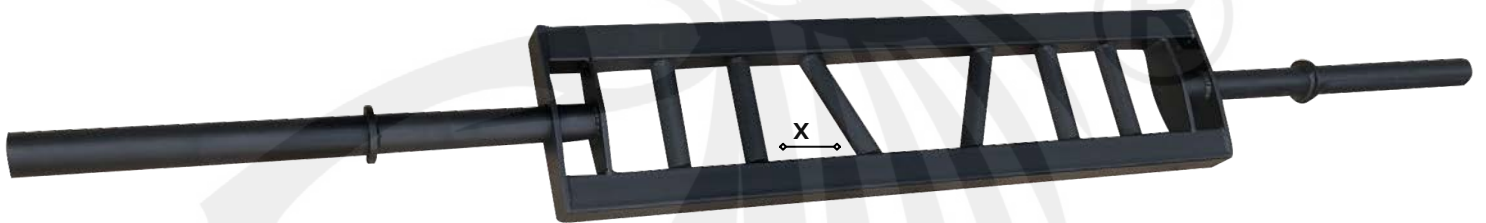

Barra suiza

Longitud, agarres, peso y carga

220cm/ 8cm/ 20kg/ 200lb