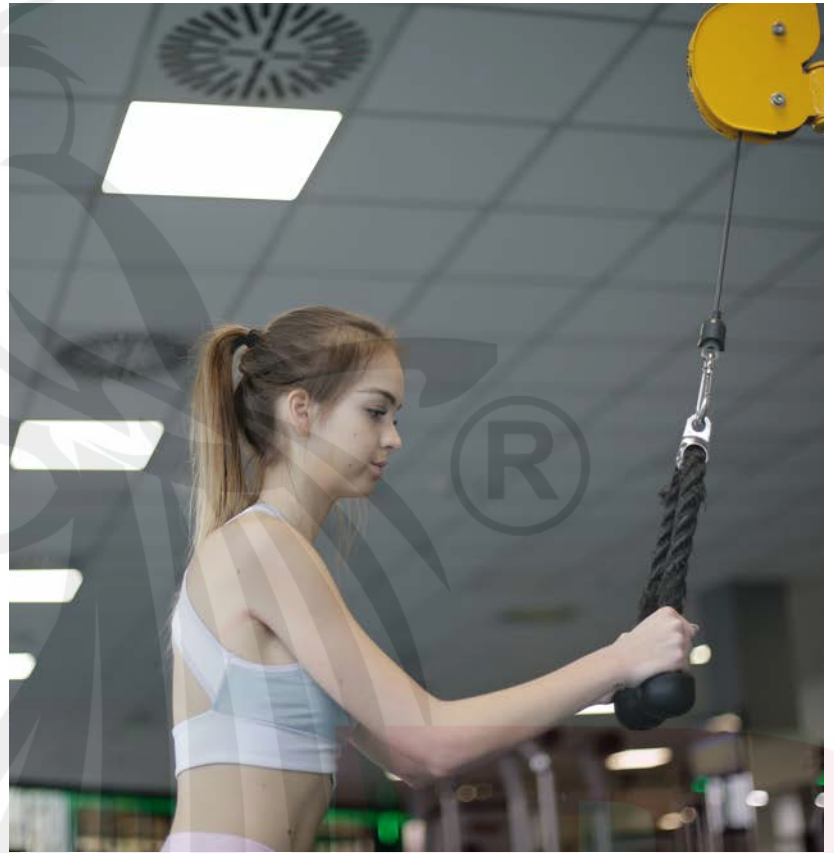

Maneral para trícep

Marca: MDFitness

Material: Nylon

Largo: 37cm

Maneral para trícep de 2 agarres

Marca: MDFitness

Material: Nylon

Largo: 34cm