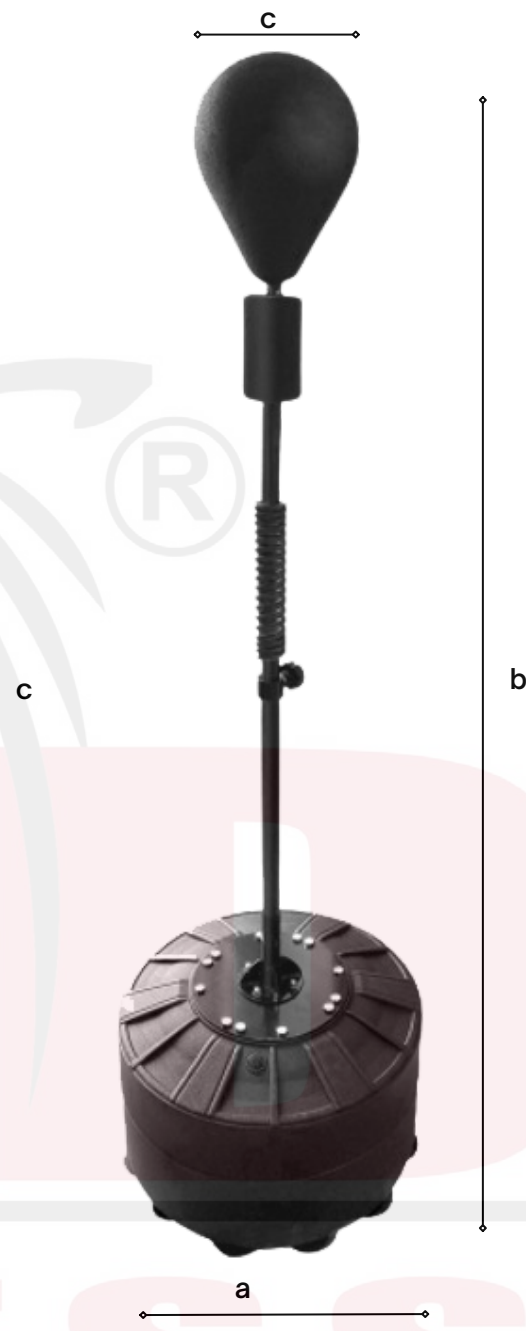

Material: Pvc y poliuretano
Base rellenable

Medida y peso

a=35cm/ b=48cm
c=18cm/ d=58cm
Altura mínima:160cm
Altura máxima:190cm
7kg sin peso adicional

Pera de reacción rápida ligera

Material: Lona reforzada
Base rellenable

Medida y peso

a=21cm/ b=45cm
c=160cm/ d=20cm
6kg sin peso adicional

Pera de reacción rápida pesada

Material: Lona reforzada
Base rellenable

Medida y peso

a=44cm b=160cm/ c=19cm
15kg sin peso adicional

Pera fija