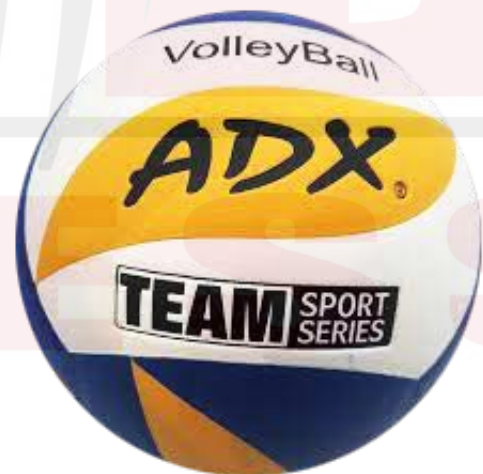

Balón voleybol

Marca: ADX
Material: Piel sintética