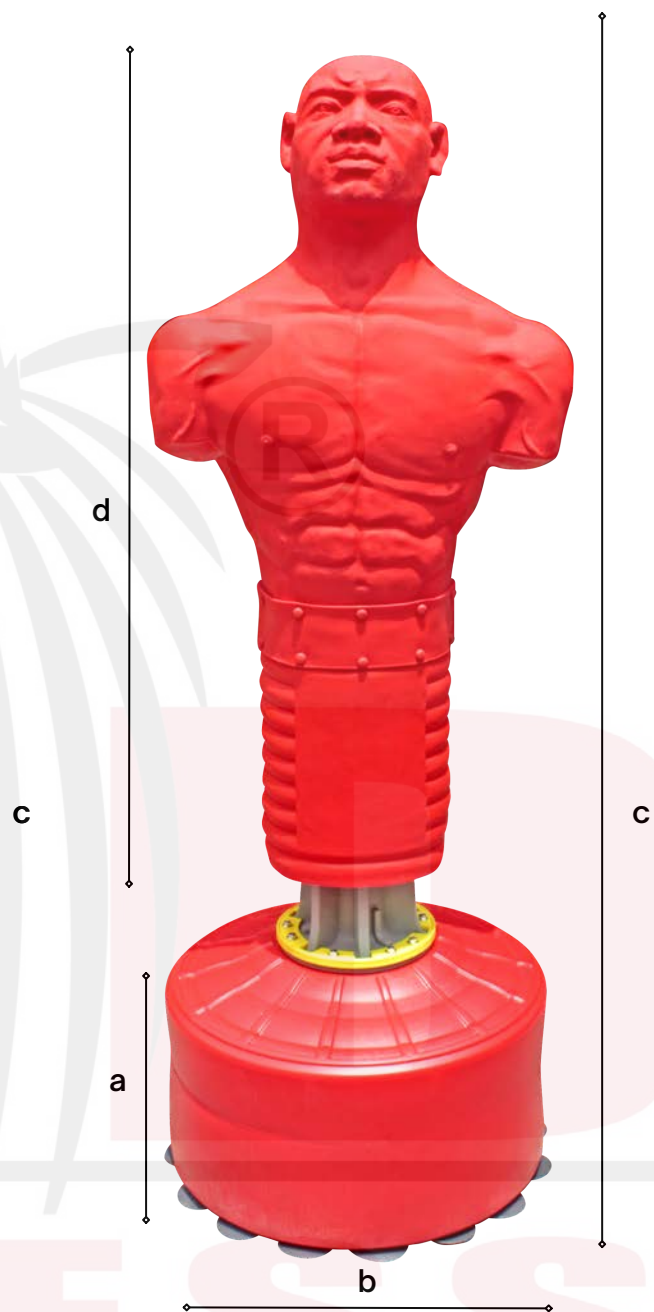

Bob muñeco de entrenamiento

Material: PE y ruber

Medida y peso

a=30cm   b=60cm
c=170cm   d=120cm
34kg sin peso adicional