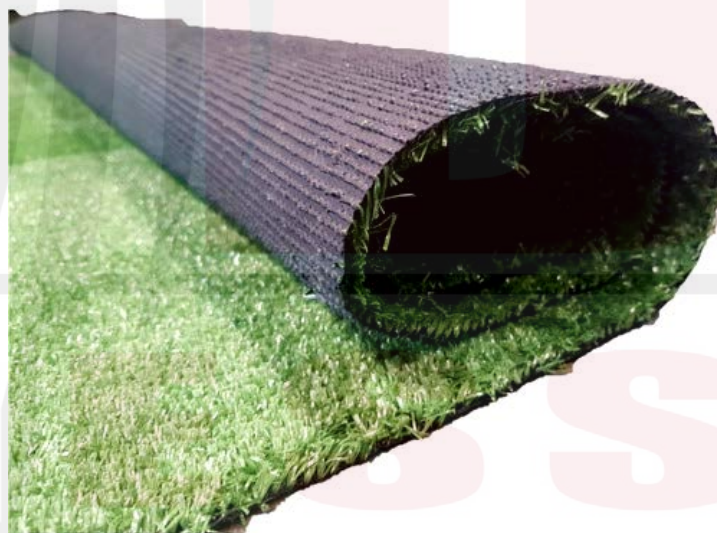

Material: Svr

Medidas

50cm x 50cm x 15mm

50cm x 50cm x 20mm

Pasto sintético

Marca: MDFitness

Medidas y grosor

1m x 25m 10mm/ 20mm