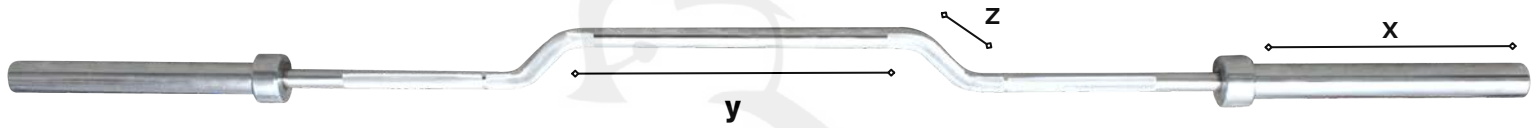

Marca: MDFitness

Material: Acero

Barra para pecho profundo

Longitud, peso, camisa, soporte interno, profundidad y carga

220cm/ 22kg/ x= 39.5cm/ y= 47cm/ z= 10cm/ 750lb