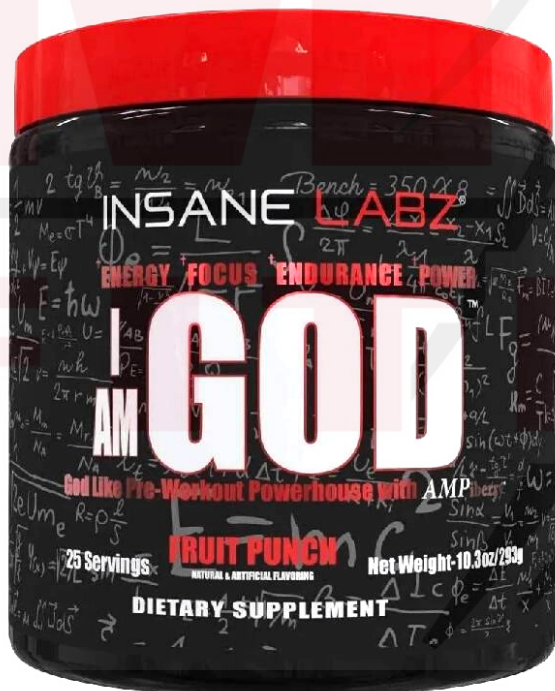

Creatina NCB 500gr

Aminoácidos 585gr

Sabor

- Concoro grape
- Green apple
- Orange cooler

Multivitamínico
melatonin 100 tab

Multivitamínico
optimen 50 serv

Pre-entreno iam god
25 serv

Pre-entreno Diablo Power
30 serv