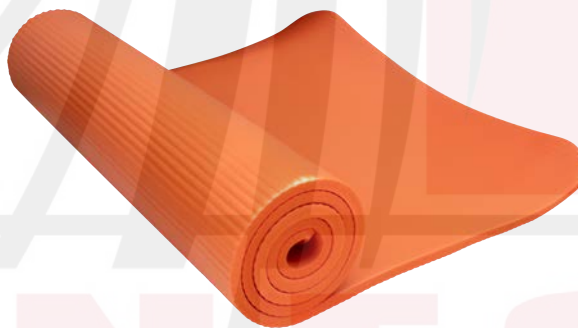

23cm x 15cm x 7.5cm

Tapete de yoga

Marca: MDFitness
Material: Algodón y
Poliéster

Medida, grosor y colores

180cm x 60cm / 6mm

Tapete de yoga

Marca: MDFitness
Material: Algodón y
Poliéster

Medida y grosor