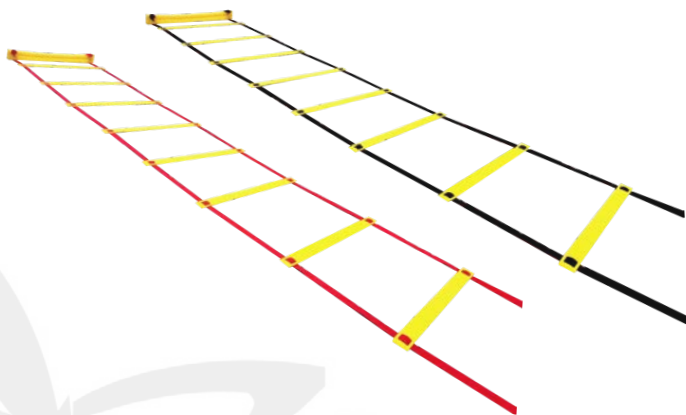

Material: Pvc

Tamaños Alto: 23cm
Alto: 38cm

Cono con valla

Material: Pvc

Tamaños Alto: 23cm
Alto: 38cm

Escalera de agilidad

Material: Poliuretano y Polietileno

Largo, peldaños y color

6 metros/ 11

10 metros/ 20

Escalera de agilidad flexible

Material: Poliuretano y Polietileno

Largo, peldaños y color

5 metros/ 9

Cono plato

Material: Pvc
Diámetro: 19cm