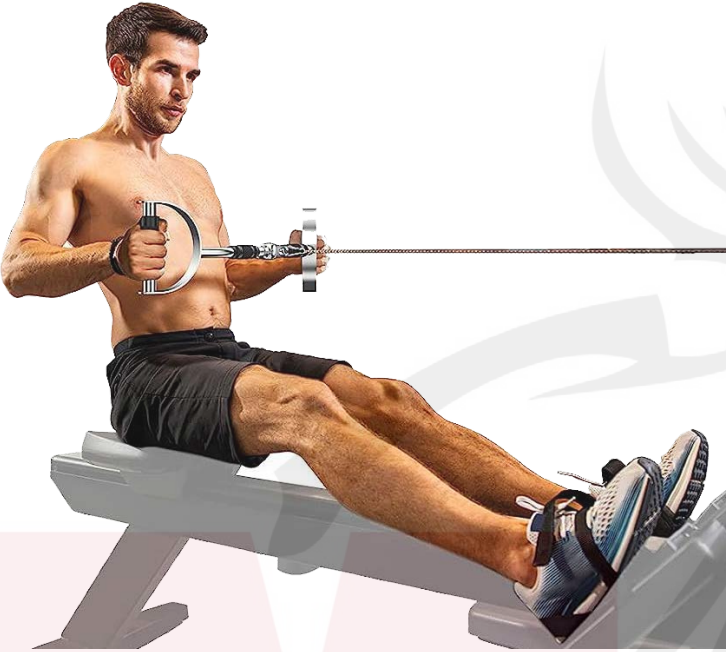

Maneral recto de 24" con jaladera

Marca: MDFitness
Material: Acero
Largo: 65cm