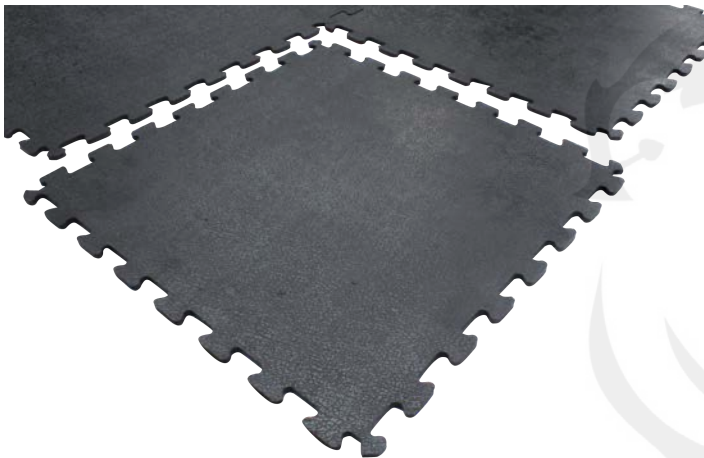

BOSSU

Marca: MDFitness
Material: Pvc
Incluye bomba para inflar

Medida y colores

60cm x 15cm

Pelota de yoga

Marca: MDFitness
Material: Pvc
Incluye bomba para inflar

Diámetros y colores

55cm/ 65cm/ 75cm