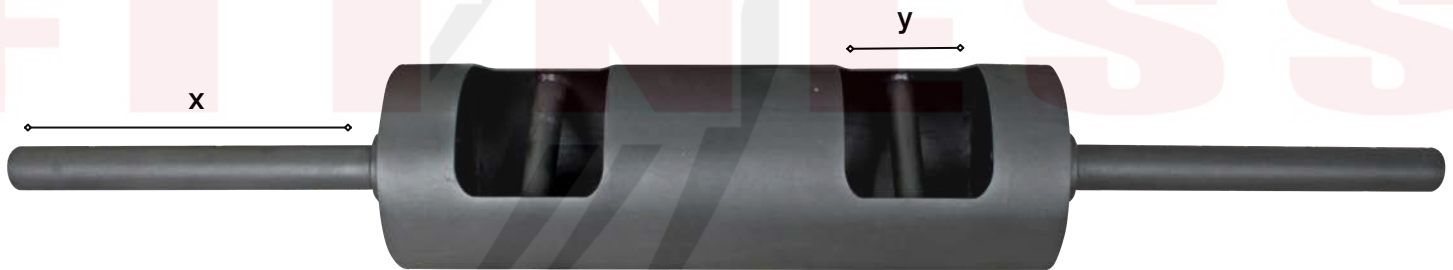

35cm/ 5.6kg/ 150lb

Barra giratoria

Longitud, peso, agarre y carga

120cm/ 10kg/ x= 12.5cm/
y=17cm/ z=18cm/ 500lb

Marca: MDFitness

Material: Acero

**Barra romana
entrada olímpica**

Longitud, peso, agarre y carga

120cm/ 12kg/ x= 12.5cm/ 450lb

**Barra romana
entrada universal**

Longitud, peso, agarre y carga

120cm/ 7.2kg/ x= 3cm/ y= 7cm/
z=8.5cm/ 150lb

**Barra strongman long
bar**

Longitud, agarre, peso y carga

160cm/ diámetro=23cm/
x=41.5cm/ y=15cm/ 21kg/ 650lb