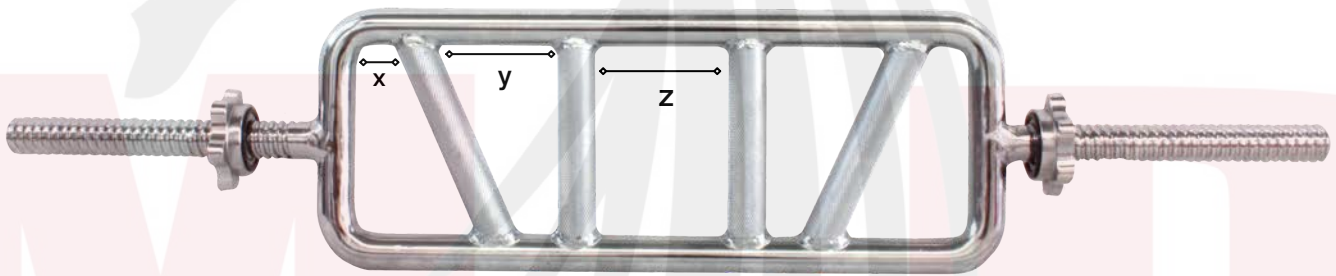

Barra z universal

Longitud, peso, mango y carga

120cm/ 5kg/ x=79cm/ 150lb

Barra super curl

Longitud, peso y mango

120cm/ 9.8kg/ x=85cm/ 150lb

Barra de peso integrado

Longitud

35cm/ 5.6kg/ 150lb

Barra giratoria

Longitud, peso, agarre y carga

120cm/ 10kg/ x= 12.5cm/
y=17cm/ z=18cm/ 500lb

Marca: MDFitness

Material: Acero

**Barra romana
entrada olímpica**

Longitud, peso, agarre y carga

120cm/ 12kg/ x= 12.5cm/ 450lb

**Barra romana
entrada universal**

Longitud, peso, agarre y carga

120cm/ 7.2kg/ x= 3cm/ y= 7cm/
z=8.5cm/ 150lb

**Barra strongman long
bar**

Longitud, agarre, peso y carga

160cm/ diámetro=23cm/
x=41.5cm/ y=15cm/ 21kg/ 650lb