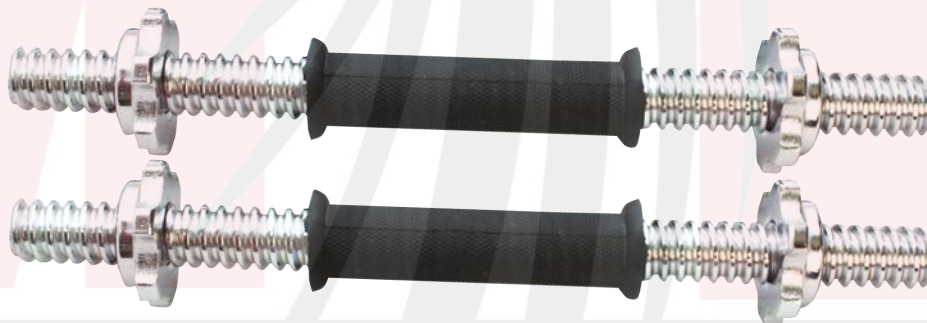

Barra 14"

Longitud, peso y carga

35cm/ 5.6kg/ 150lb