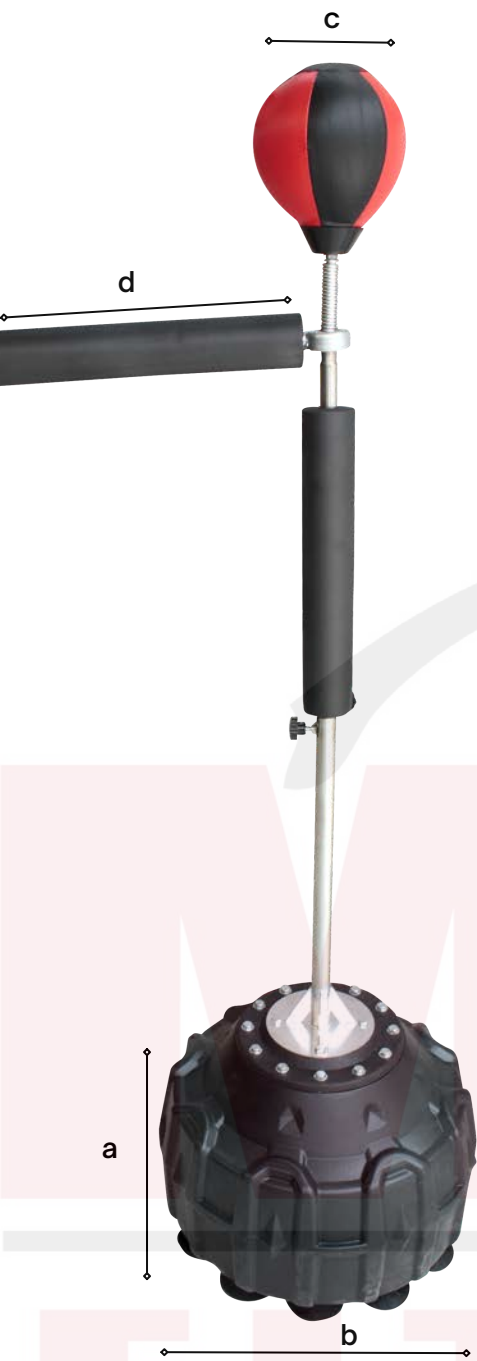

Medida y peso

a=60cm/ b=50cm
c=172cm/ d=15cm
14kg sin peso adicional

Bob muñeco de entrenamiento

Material: PE y ruber

Medida y peso

a=30cm b=60cm
c=170cm d=120cm
34kg sin peso adicional

Pera de reacción rápida