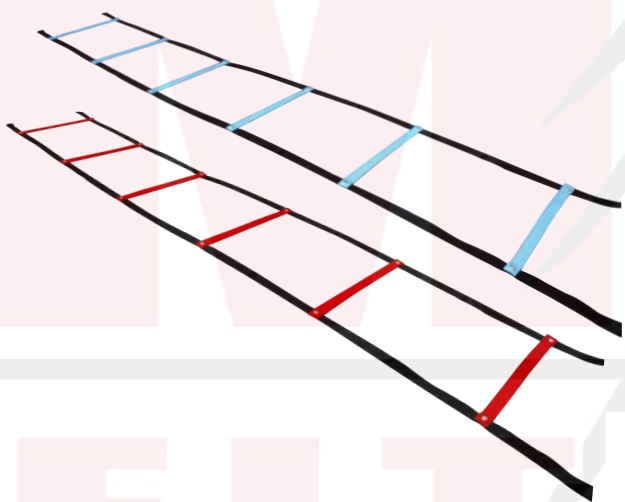

Material: Pvc

Tamaños Alto: 23cm
Alto: 38cm

Cono con valla

Material: Pvc

Tamaños Alto: 23cm
Alto: 38cm

Escalera de agilidad

Material: Poliuretano y Polietileno

Largo, peldaños y color

6 metros/ 11

10 metros/ 20

Escalera de agilidad flexible

Material: Poliuretano y Polietileno

Largo, peldaños y color

5 metros/ 9

Cono plato

Material: Pvc
Diámetro: 19cm