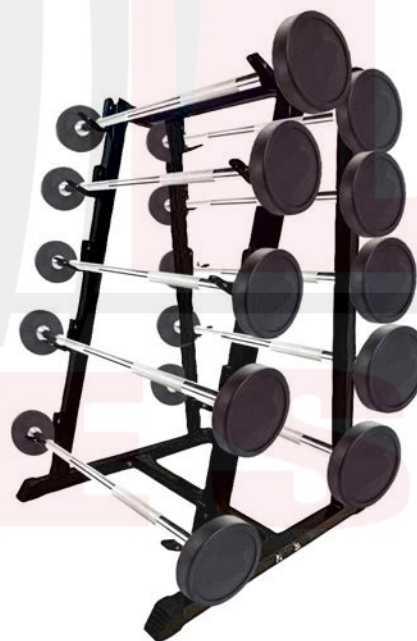

Material: Acero estructural

Medidas y peso

68cm x 61cm x 91cm/ 20.5kg

Soporte de pared para barras

Hecho en México

Marca: MDFitness

Material: Acero

Para 5 o 10 barras