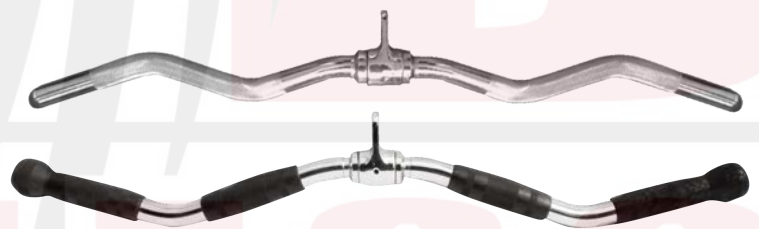

Material: Acero

Longitud: 10.5cm

Modelo

Cromado

Cromado recubierto

Maneral multifuncional curvo para ligas

Marca: MDFitness
Material: Acero
Larga: 42.5cm

Maneral V sencillo

Cromado

Cromado recubierto

Maneral recto de 22"

Marca: MDFitness

Material: Acero

Largo: 60cm

Modelo

Cromado

Cromado recubierto

Maneral recto con agarradera

Marca: MDFitness

Material: Acero

Medida y modelo

32" Cromado/ Recubierto

Maneral z

Marca: MDFitness

Material: Acero

Largo: 76cm

Modelo

Cromado

Cromado recubierto

Maneral recto de 24" con jaladera

Marca: MDFitness
Material: Acero
Largo: 65cm

Maneral recto para pecho