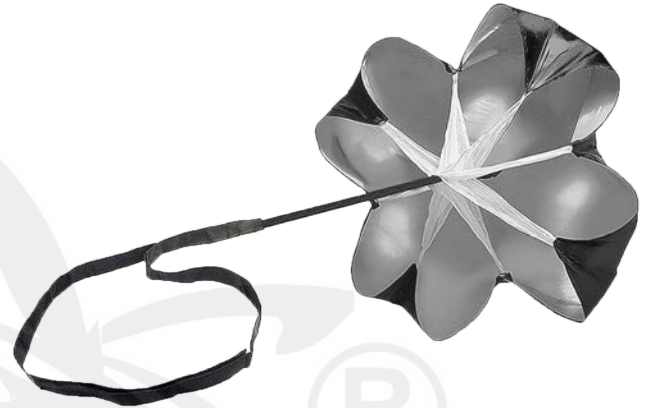

Paracaídas

Marca: MDFitness
Material: Sintético y Velcro
de alta resistencia

Medida y peso

160cm x 86cm
200gr