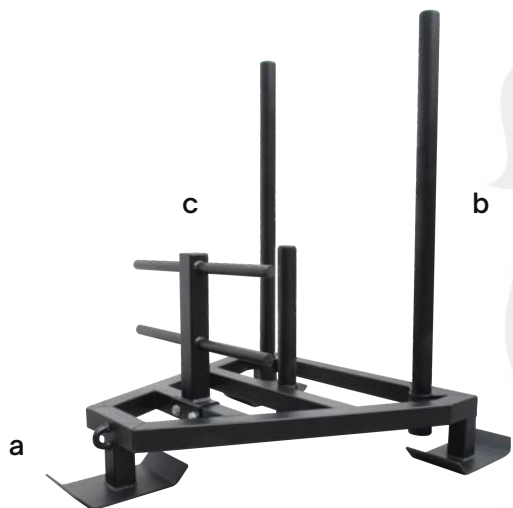

Trineo

Hecho en México
Marca: MDFitness
Material: Acero estructural

Medidas y peso

106cm x 101cm x 104cm/ 32kg
a= 15cm / b=90cm / c=39cm