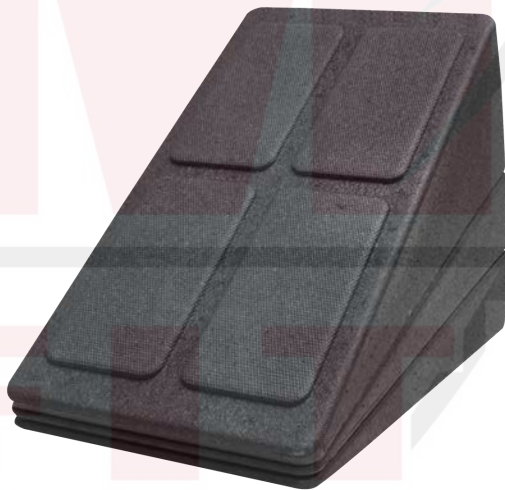

Cinturón: 137cm x 10cm

Deslizadores

Marca: MDFitness
Material: Pvc y espuma
2 piezas

Colores

Paracaídas

Marca: MDFitness
Material: Sintético y Velcro
de alta resistencia

Medida y peso

160cm x 86cm
200gr