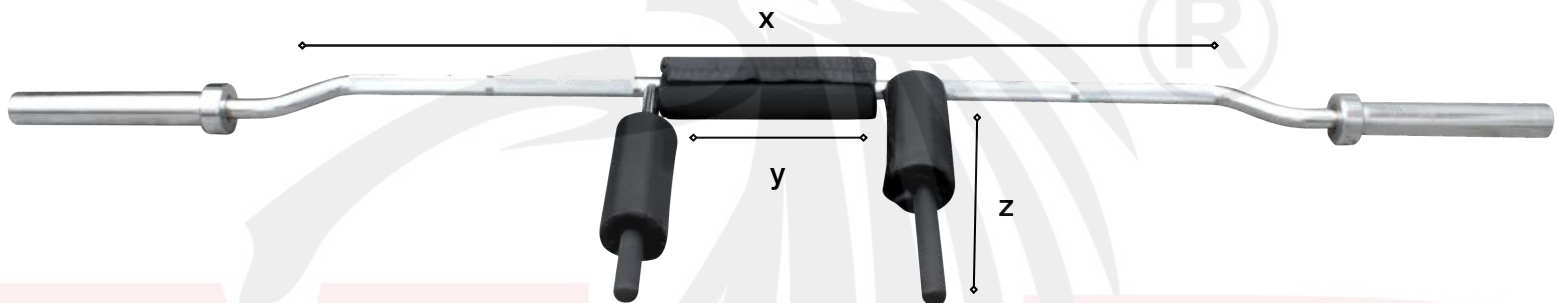

35cm/ 5.6kg/ 150lb

Barra giratoria

Longitud, peso, agarre y carga

120cm/ 10kg/ x= 12.5cm/
y=17cm/ z=18cm/ 500lb

Marca: MDFitness

Material: Acero

**Barra romana
entrada olímpica**

Longitud, peso, agarre y carga

120cm/ 12kg/ x= 12.5cm/ 450lb

**Barra romana
entrada universal**

Longitud, peso, agarre y carga

120cm/ 7.2kg/ x= 3cm/ y= 7cm/
z=8.5cm/ 150lb

**Barra strongman long
bar**

Longitud, agarre, peso y carga

160cm/ diámetro=23cm/
x=41.5cm/ y=15cm/ 21kg/ 650lb

Marca: MDFitness

Material: Acero

Barra para pecho profundo

Longitud, peso, camisa, soporte interno, profundidad y carga

220cm/ 22kg/ x= 39.5cm/ y= 47cm/ z= 10cm/ 750lb

Barra de seguridad para sentadillas

Longitud, peso, soporte interno y agarres